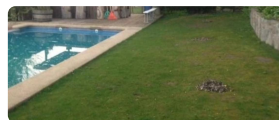

UF 7.342,7 / \$280.000.000

📍 Aculeo

🚗 6 estacionamientos

🏠 5000 m² terreno

Excelente ubicacion

amplia casa con mirador al valle y laguna de aculeo.

tranquilidad

flora y fauna

*amoblada y equipada

Gastos comunes aproximados: \$65.000

Más características

✓ Agua potable

✓ Bodega

✓ Chimenea

✓ Logia

✓ Luz electrica