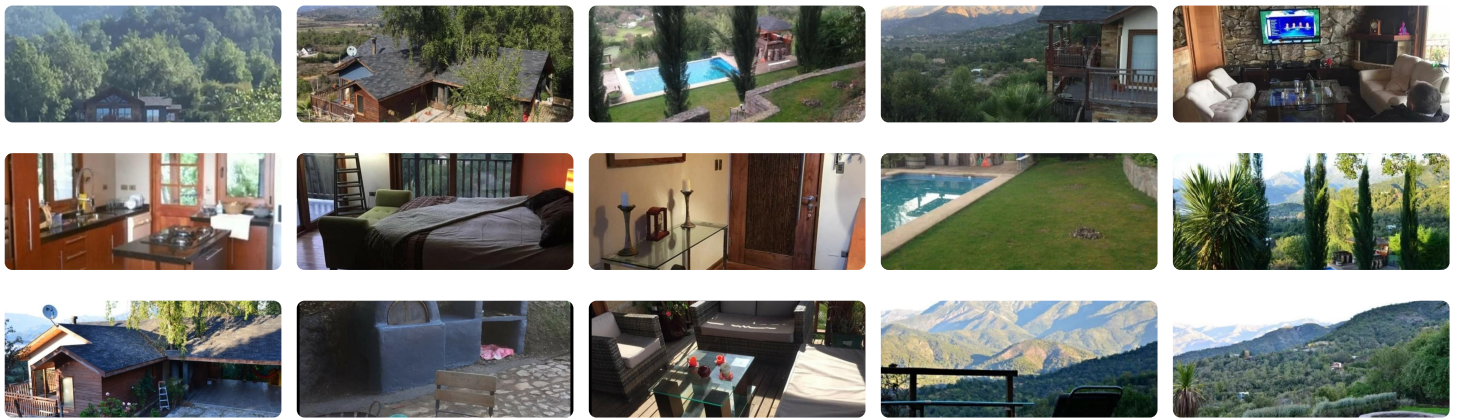

UF 7.394,1 / \$280.000.000

📍 Aculeo

🚗 6 estacionamientos

🏠 5000 m<sup>2</sup> terreno

Excelente ubicacion

amplia casa con mirador al valle y laguna de aculeo.

tranquilidad

flora y fauna

## Más características

✓ Agua potable

✓ Bodega

✓ Chimenea

✓ Logia

✓ Luz electrica

✓ Walk-in closet