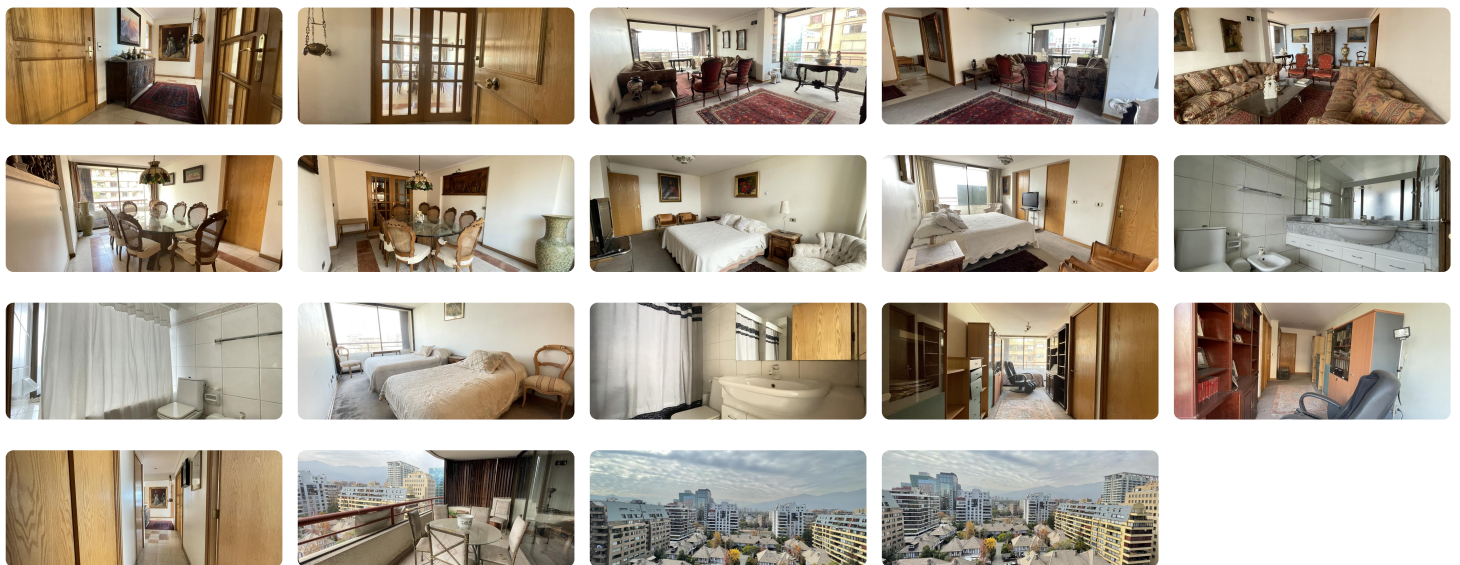

UF 12.800 / \$484.672.000

📍 Escuela Militar

🛏 4 dormitorios

🛏 1 dormitorios en suite

🚿 4 baños

🚗 2 estacionamientos

🏠 175 m² construidos

🌿 10 m² terraza

Amplio departamento elegante, en ubicación privilegiada y vista asegurada a la cordillera.

Cercano a estación de metro Escuela Militar, Colegio Verbo Divino y Villa María, Supermercados, Comercio, Farmacias.

Espacios independientes con lindas puertas de madera.

2 Estacionamientos en Tandem y Bodega

Edificio conserjería 24 horas.

Gastos comunes aproximados: **\$320.000**

Contribuciones aproximadas: **\$450.000**