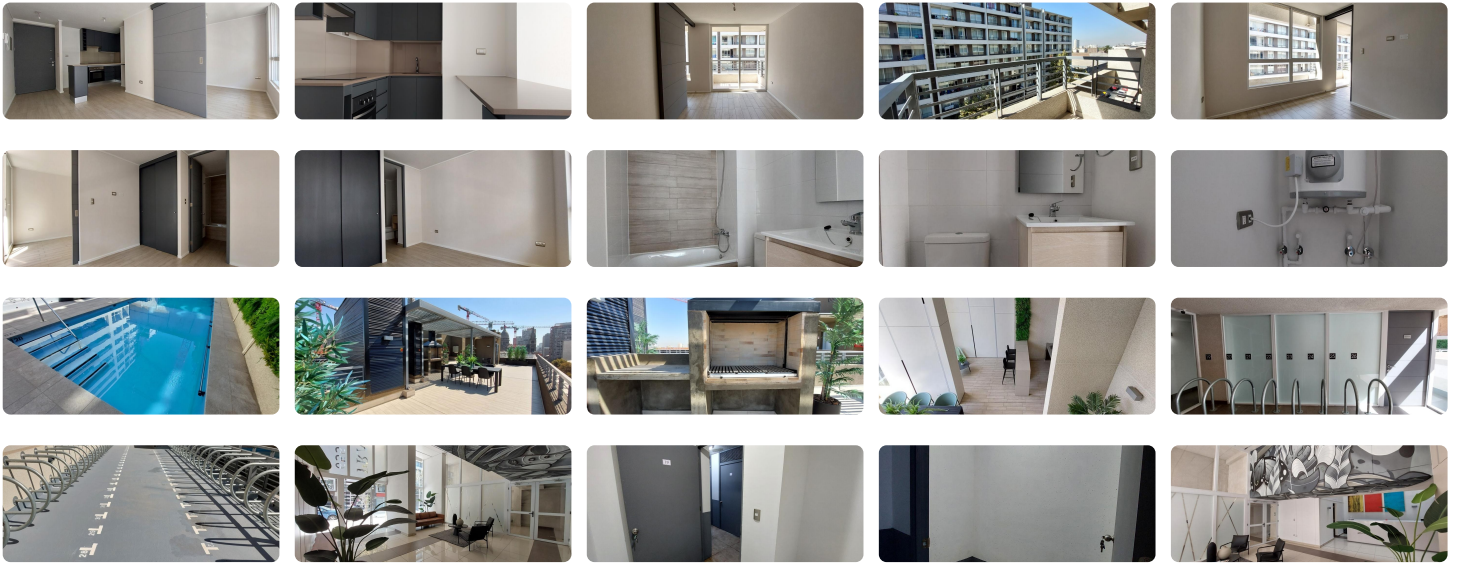

Departamento casi nuevo!

Atención inversionista! Posibilidad de comprarlo ya arrendado.

1 dormitorio + 1 baño + bodega

Este edificio cuenta con 9 pisos y ofrece una arquitectura de vanguardia en un barrio en pleno desarrollo inmobiliario, rodeado de áreas verdes, comercio, farmacias, etc. Oxxo saliendo del edificio, estación de servicio a media cuadra. Cerca del Parque Almagro y a tres cuadras de la estación de metro Parque Almagro. En edificio Prat 655, se concentra un espacio blanco con iluminado equipamiento de áreas comunes modernas, que privilegian la comodidad y calidad de vida de sus residentes.

El departamento cuenta con conexión a lavadora y terraza.

Este edificio cuenta con:

- Terraza con vista panorámica
- Piscina
- Espacio Cowork
- Jardín Interior
- Plaza en altura
- Bicicleteros
- Quinchos
- Acceso controlado por CCTV

Contáctanos para una visita!

Gastos comunes aproximados: **\$55.000**

Más características

Orientación: **Oriente**
Año construcción: **2022**

- ✓ Admite mascotas
- ✓ Ascensor
- ✓ Bodega
- ✓ Gimnasio

- ✓ Piscina
- ✓ Quincho
- ✓ Sala de reuniones