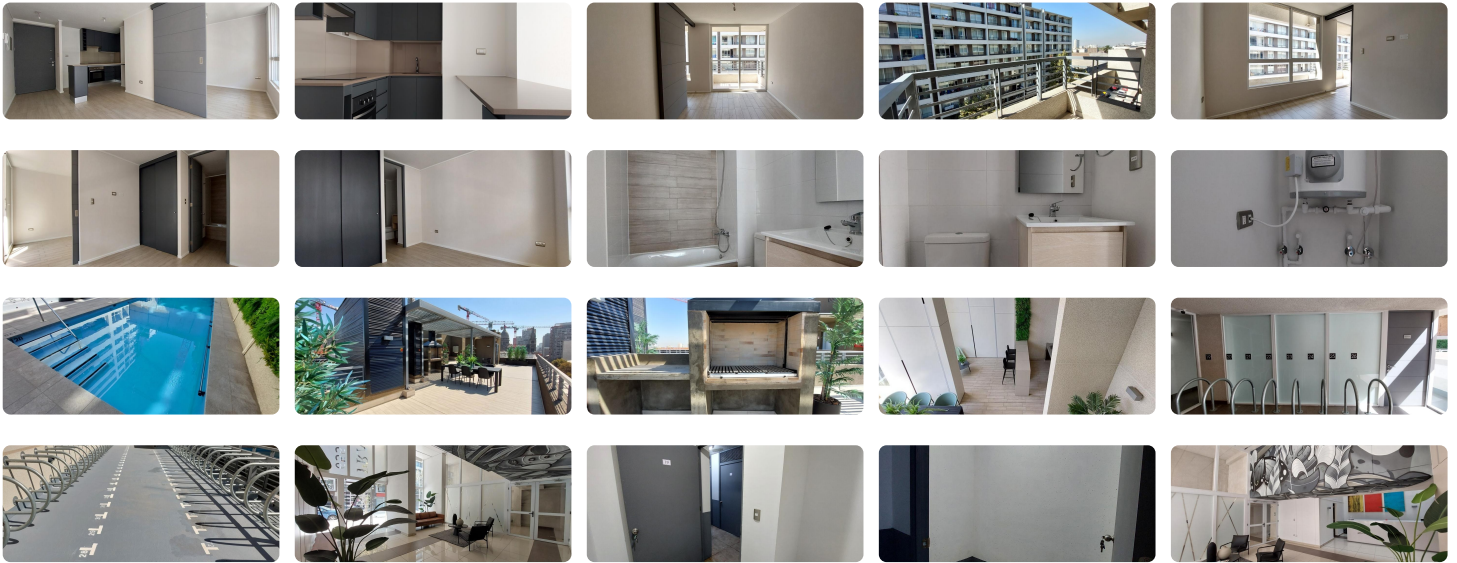

Departamento casi nuevo!

Atención inversionista! Posibilidad de comprarlo ya arrendado.

1 dormitorio + 1 baño + bodega

Este edificio cuenta con 9 pisos y ofrece una arquitectura de vanguardia en un barrio en pleno desarrollo inmobiliario, rodeado de áreas verdes, comercio, farmacias, etc. Oxxo saliendo del edificio, estación de servicio a media cuadra. Cerca del Parque Almagro y a tres cuadras de la estación de metro Parque Almagro. En edificio Prat 655, se concentra un espacio blanco con iluminado equipamiento de áreas comunes modernas, que privilegian la comodidad y calidad de vida de sus residentes.

El departamento cuenta con conexión a lavadora y terraza.

Este edificio cuenta con:

- Terraza con vista panorámica
- Piscina
- Espacio Cowork
- Jardín Interior
- Plaza en altura
- Bicicleteros
- Quinchos
- Acceso controlado por CCTV

## Más características

Orientación: **Oriente**  
Año construcción: **2022**

- ✓ Admite mascotas
- ✓ Ascensor
- ✓ Bodega
- ✓ Gimnasio

- ✓ Piscina
- ✓ Quincho
- ✓ Sala de reuniones