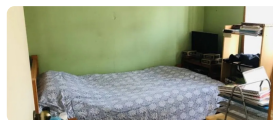

UF 3.630 / \$138.422.790

📍 PARADERO 10 DE PAJARITOS ENTRE MONTE TABOR Y LAS PARCELAS

🛏 5 dormitorios

🚿 2 baños

🚗 2 estacionamientos

🏠 92 m<sup>2</sup> construidos

🌳 121 m<sup>2</sup> terreno

Vende cómoda y amplia casa de dos pisos, ubicada en la comuna de Maipu. Cercana a comercios, clínicas, comisarias, metro y locomoción colectiva.

En el primer nivel encontramos un baño completo y un dormitorio con closet integrado.

En el segundo piso encontramos cuatro habitaciones y el pasillo con tragaluz, una de las habitaciones tiene balcón y otra de las habitaciones tiene ventana con bow window, además, cuenta con un segundo baño completo.

Todas las habitaciones del piso superior tienen piso flotante y closet.

La propiedad cuenta con patio, piso de cemento, además, una logia techada y bodega, ubicada al final del patio interior.

Contribuciones aproximadas: \$24.000