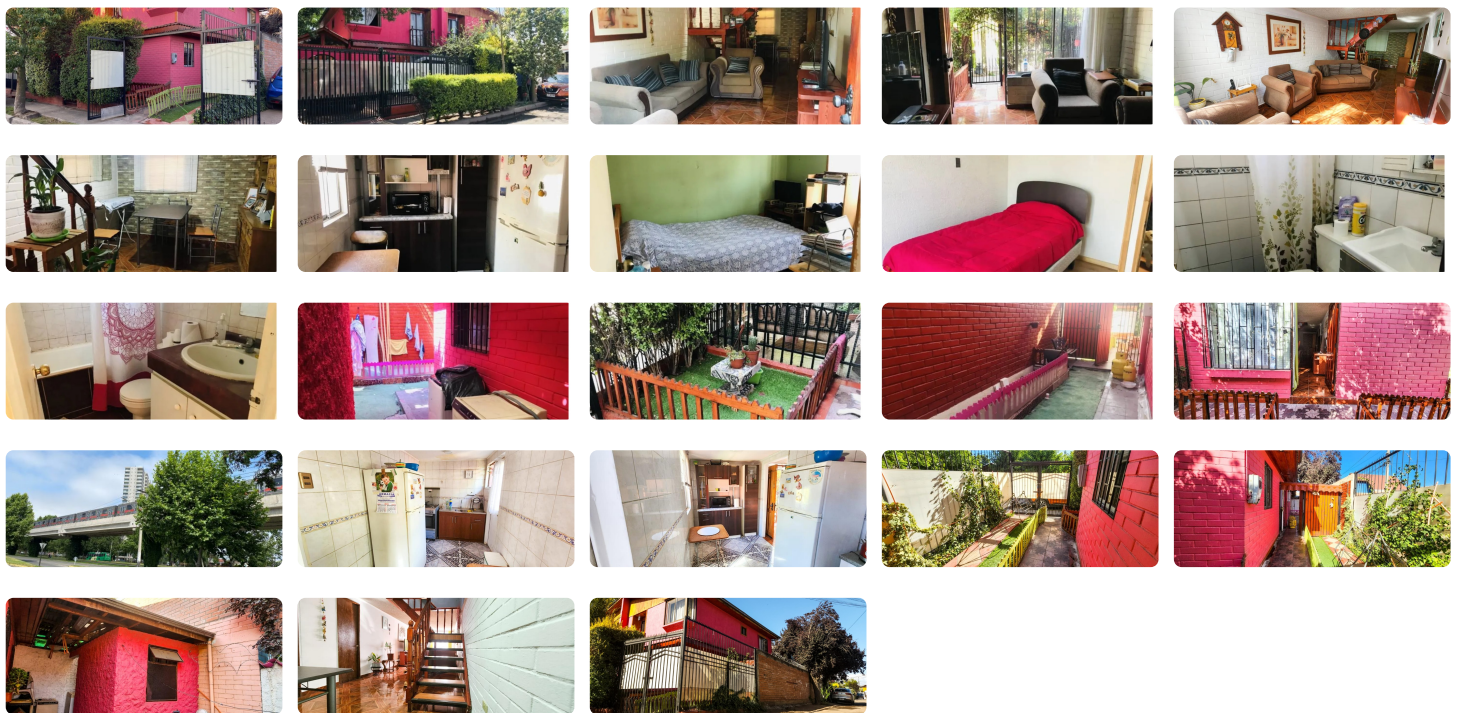

UF 3.630 / \$137.460.840

📍 PARADERO 10 DE PAJARITOS ENTRE MONTE TABOR Y LAS PARCELAS

🛏 5 dormitorios

🚿 2 baños

🚗 2 estacionamientos

🏠 92 m² construidos

🌳 121 m² terreno

Vende cómoda y amplia casa de dos pisos, ubicada en la comuna de Maipu. Cercana a comercios, clínicas, comisarias, metro y locomoción colectiva.

Cuenta con jardín a la entrada de la propiedad, y con un cobertizo para estacionamiento.

Al ingreso a la casa, podemos apreciar living comedor, separados y con piso de cerámicos.

La cocina cuenta con piso de cerámicos y con salida al patio.

En el primer nivel encontramos un baño completo y un dormitorio con closet integrado.

En el segundo piso encontramos cuatro habitaciones y el pasillo con tragaluz, una de las habitaciones tiene balcón y otra de las habitaciones tiene ventana con bow window, además, cuenta con un segundo baño completo.

Todas las habitaciones del piso superior tienen piso flotante y closet.

La propiedad cuenta con patio, piso de cemento, además, una logia techada y bodega, ubicada al final del patio interior.

Contribuciones aproximadas: \$24.000