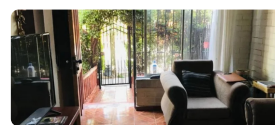

UF 3.630 / \$138.422.790

📍 PARADERO 10 DE PAJARITOS ENTRE MONTE TABOR Y LAS PARCELAS

🛏 5 dormitorios

🚿 2 baños

🚗 2 estacionamientos

🏠 92 m<sup>2</sup> construidos

🌳 121 m<sup>2</sup> terreno

Vende cómoda y amplia casa de dos pisos, ubicada en la comuna de Maipu. Cercana a comercios, clínicas, comisarias, metro y locomoción colectiva.

Cuenta con jardín a la entrada de la propiedad, y con un cobertizo para estacionamiento.

Al ingreso a la casa, podemos apreciar living comedor, separados y con piso de cerámicos.

La cocina cuenta con piso de cerámicos y con salida al patio.

Todas las habitaciones del piso superior tienen piso flotante y closet.

La propiedad cuenta con patio, piso de cemento, además, una logia techada y bodega, ubicada al final del patio interior.

Contribuciones aproximadas: \$24.000