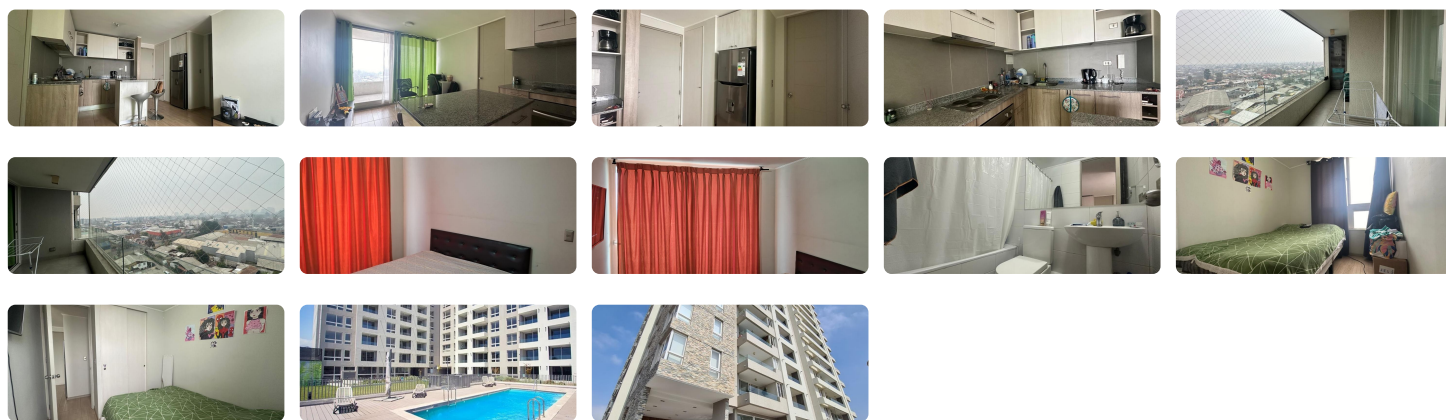

UF 2.550 / \$97.239.150

- 📍 Metro Conchali
- 🛏 2 dormitorios
- 🛏 1 dormitorios en suite
- 🚿 2 baños
- 🚗 0 estacionamientos
- 🏠 49 m<sup>2</sup> construidos
- 🌿 6 m<sup>2</sup> terraza

Amplio departamento en Condominio Vista Vivaceta.

Cómodo departamento ubicado en piso 11 con vista despejada orientación sur oriente, año 2020.

Cuenta con 2 habitaciones y dos baños, cocina abierta integrada al living, encimera a gas cin 4 hornillas, horno y campana electrica, desayunador, terraza con vista despejada.

Agua caliente con calefon.

Gastos comunes \$68.000 aproximadamente.

El edificio cuenta con conserje 24/7, piscina, sala de eventos, estacionamiento de visitas.

Gastos comunes aproximados: **\$68.000**

Contribuciones aproximadas: **\$38.000**

## Más características

Orientación: **Suroriente**

Año construcción: **2020**

✔ Admite mascotas

✔ Ascensor

✔ Gimnasio

✔ Lavandería

✔ Piscina