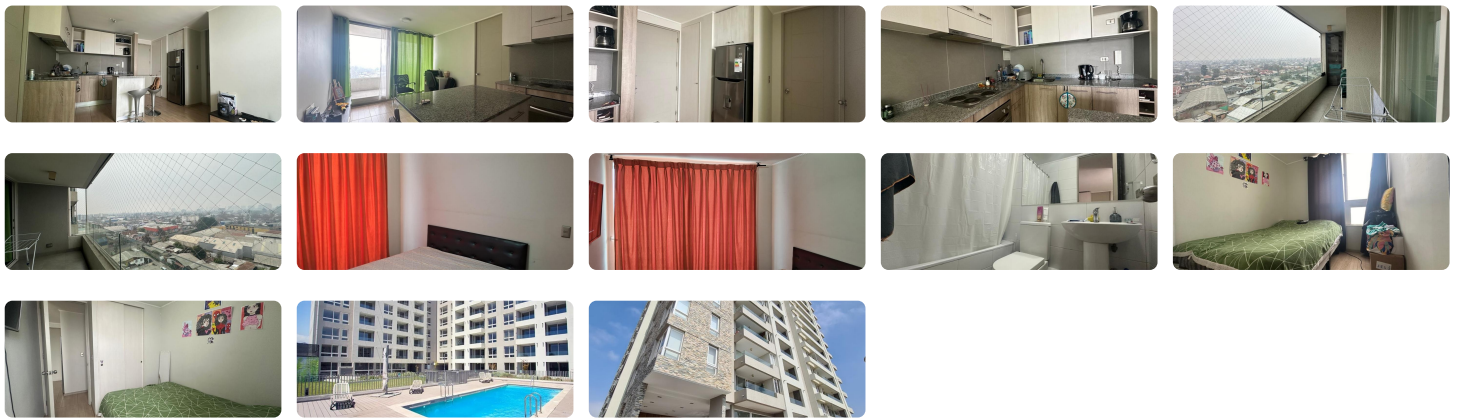

UF 2.550 / \$96.563.400

📍 Metro Conchali

🚗 2 dormitorios

🛏 1 dormitorios en suite

🚿 2 baños

🚗 0 estacionamientos

🏠 49 m² construidos

🌿 6 m² terraza

Amplio departamento en Condominio Vista Vivaceta.

Cómodo departamento ubicado en piso 11 con vista despejada orientación sur oriente, año 2020.

Cuenta con 2 habitaciones y dos baños, cocina abierta integrada al living, encimera a gas cin 4 hornillas, horno y campana electrica, desayunador, terraza con vista despejada.

Agua caliente con calefon.

Gastos comunes \$68.000 aproximadamente.

El edificio cuenta con conserje 24/7, piscina, sala de eventos, estacionamiento de visitas.

Gastos comunes aproximados: **\$68.000**

Contribuciones aproximadas: **\$38.000**

Más características

Orientación: **Suroriente**
Año construcción: **2020**

- ✓ Admite mascotas
- ✓ Ascensor
- ✓ Gimnasio
- ✓ Lavandería

- ✓ Piscina
- ✓ Sala de estar
- ✓ Sala de reuniones
- ✓ Salón de niños