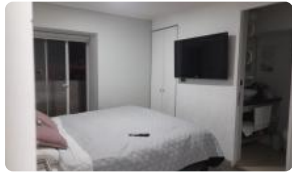

GlobalBrokers