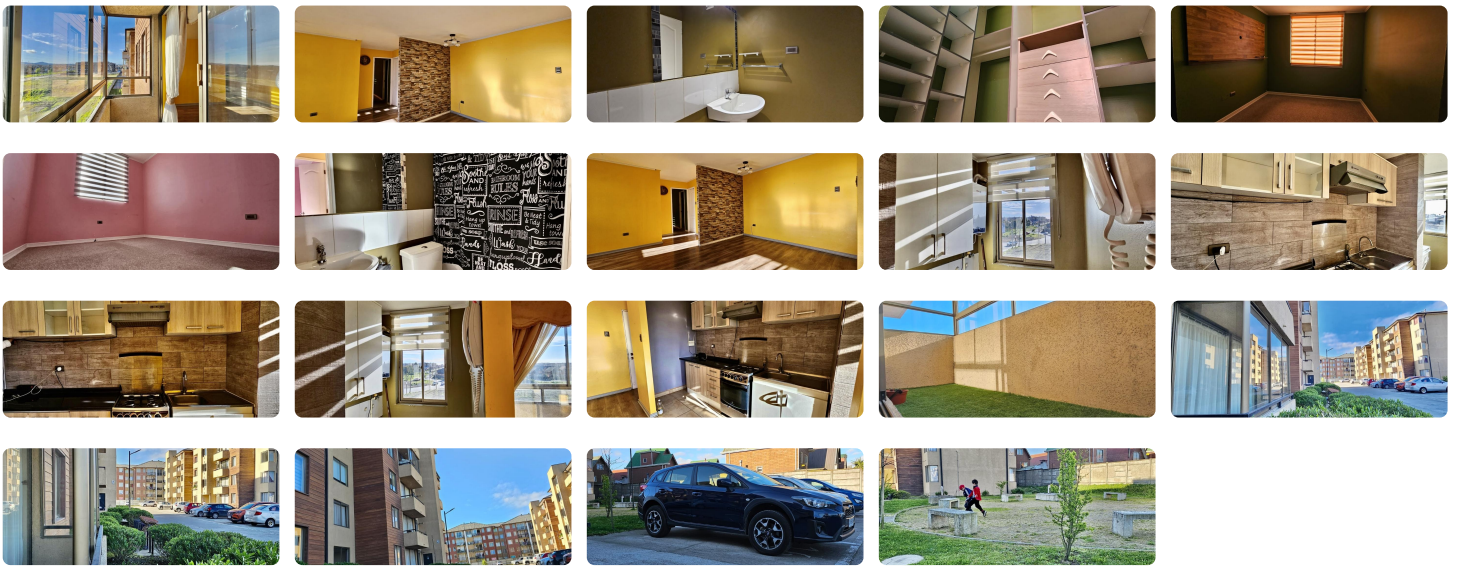

UF 10,5 / \$400.000

- 📍 San Pedro de la Paz
- 🛏 2 dormitorios
- 🛏 1 dormitorios en suite
- 🚿 2 baños
- 🚗 1 estacionamientos
- 🏠 75 m<sup>2</sup> construidos
- 🌿 6 m<sup>2</sup> terraza

SE ARRIENDA DEPARTAMENTO EN CONDOMINIO CERRADO EL ARRAYÁN SAN PEDRO DE LA PAZ ?

**DISTRIBUCIÓN:**

- 2 Dormitorios Amplios alfombrados
- Dormitorio principal con walk in closet y panel de TV madera nuevo
- 2 Baños amplios con ?
- Cocina completamente equipada
- Amplio living y comedor con salida a terraza
- Terrazas techada y con pasto sintético
- Mini Loggia
- Incluye cortinas en todo el departamento.
- Incluye Estacionamiento