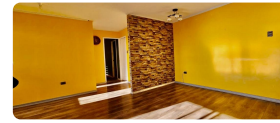

UF 10,5 / \$400.000

- 📍 San Pedro de la Paz
- 🛏 2 dormitorios
- 🛏 1 dormitorios en suite
- 🚿 2 baños
- 🏠 64 m² construidos

DISTRIBUCIÓN:

- 2 Dormitorios Amplios alfombrados
- Dormitorio principal con walk in closet y panel de TV madera nuevo
- 2 Baños amplios con ?
- Cocina completamente equipada
- Amplio living y comedor con salida a terraza
- Terrazas techada y con pasto sintético
- Mini Loggia
- Incluye cortinas en todo el departamento.
- Incluye Estacionamiento