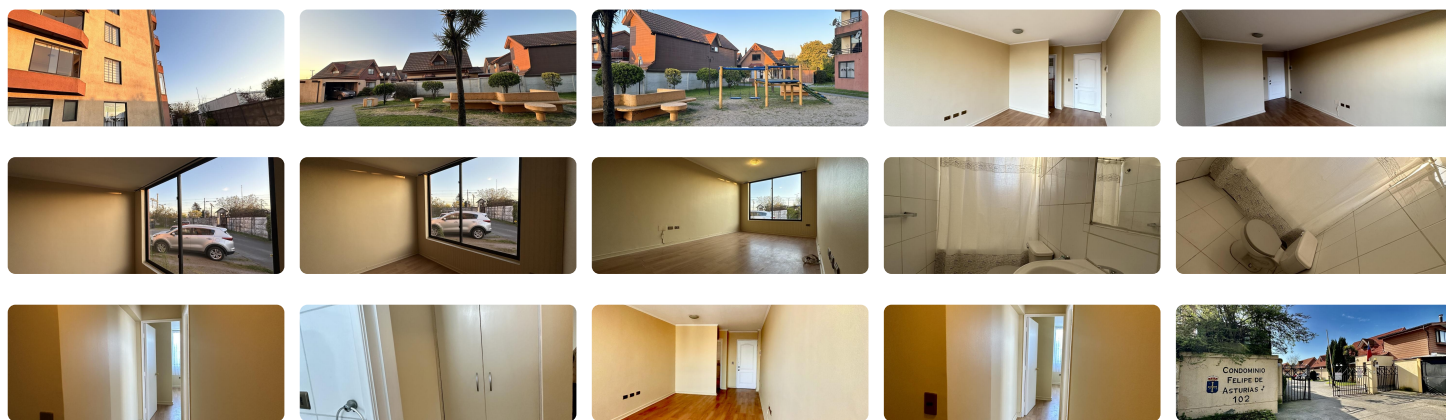

UF 1,3 / \$50.000

- 📍 Huertos familiares
- 🚗 2 dormitorios
- 🚿 1 baños
- 🚗 1 estacionamientos

Se arrienda Amplio departamento recién remodelado y pintado en Condominio Felipe de Asturias II, en Huertos Familiares.

El Condominio cuenta con seguridad 24/7, acceso vehicular y peatonal controlado, áreas verdes, plaza, juegos infantiles, estacionamientos de visita.

Distribución departamento:

Living y comedor amplios

Cocina independiente con comedor de diario

Loggia para lavadora y secadora

Despensa 2 puertas en pasillo

Sala de baño con tina

2 dormitorios amplios con closet 2 puertas

Sol de tarde

Estacionamiento privado

Valor arriendo: **\$500.000.-**

Se coordinan visitas de Lunes a Domingos, incluyendo feriados.