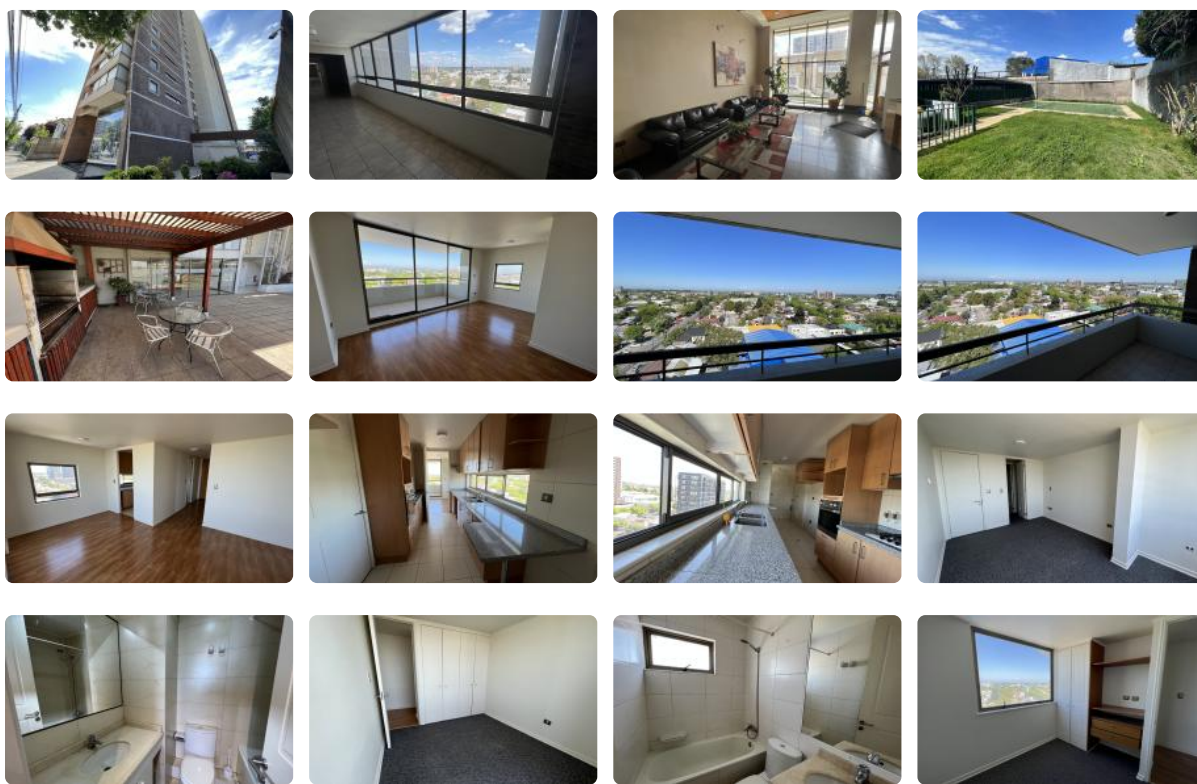

Arriendo departamento en centro de Chillan, amplios espacios, 3 dormitorios, 2 baños, estacionamiento y bodega

UF 18,4 / \$750.000

📍 Centro

🛏 3 dormitorios

🛏 1 dormitorios en suite

🚿 2 baños

🚗 1 estacionamientos

🏠 125 m² construidos

Departamento ubicado en el Centro de la capital de Ñuble, amplios espacios, con estacionamiento y bodega.

El edificio emplazado en calle 18 de septiembre distante a 3 cuadras de la plaza de armas cuenta con:

Piscina

Salon Multiuso

Juegos infantiles

Conserjeria 24/7

Valor de arriendo: \$700.000.- mas gastos comunes.

Disponibile para arriendo o venta desde segunda quincena de febrero 2026

Gastos comunes aproximados: \$200.000

Arriendo departamento en centro de chillan, amplios espacios, 3 dormitorios, 2 baños, estacionamiento y bodega

Más características

Orientación:

Poniente

Barrio:

Colegios (5 min)
Supermercado (5 min)
Clínicas (5 min)
Ciclovía (5 min)
Comercio (5 min)
Comisaría (5 min)
Estación de servicios (5 min)
Locomoción colectiva (5 min)
Parques (5 min)