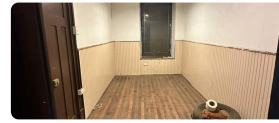

UF 65.000 / \$2.461.420.000

📍 Barrio Bellavista

🚿 1 baños

🏠 500 m<sup>2</sup> construidos

Amplia propiedad comercial en arriendo, ubicada en Barrio Bellavista, Calle Ernesto Pinto Lagarrigue, comuna de Recoleta. Cuenta con 500 m<sup>2</sup> totales construidos. En 2 niveles.

Amplio salón, más 4 dependencias, 2 salas de baño (1 con ducha) y patio interior.

Ideal para instalar restaurante, salón de eventos o similar.

Requiere remodelación.

Canon de arriendo 65 UF