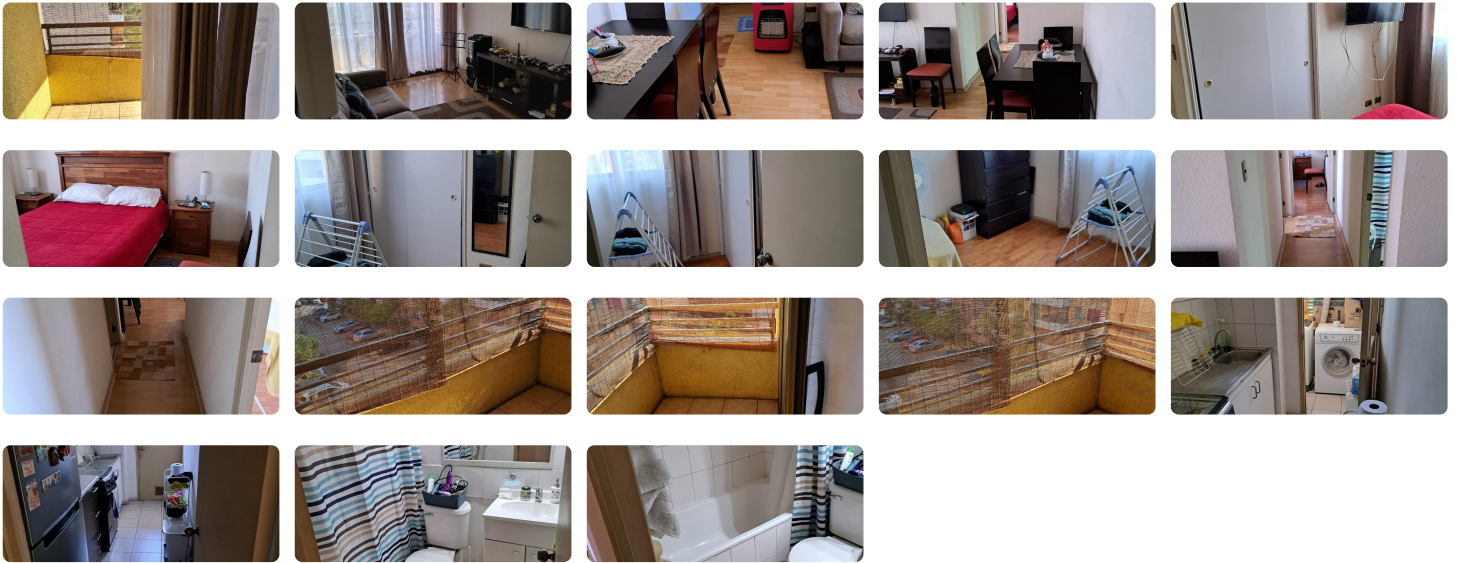

UF 2.350 / \$88.999.200

📍 General Gambino/Dorsal

🚗 2 dormitorios

🚿 1 baños

🚗 1 estacionamientos

🏠 55 m² construidos

🏠 3 m² terraza

MPM Propiedades vende departamento en condominio comuna Conchalí cercano a Metro Conchalí, colegios y comercios en general.

El condominio cuenta con conserjería, piscinas, quinchos, sala multiusos, gimnasio, estacionamientos de Visita.

SEGUNDA ETAPA.

El departamento se encuentra en quinto piso, sin ascensor, 2 dormitorios, 1 baños, living y comedor, terraza, cocina amoblada, logia.