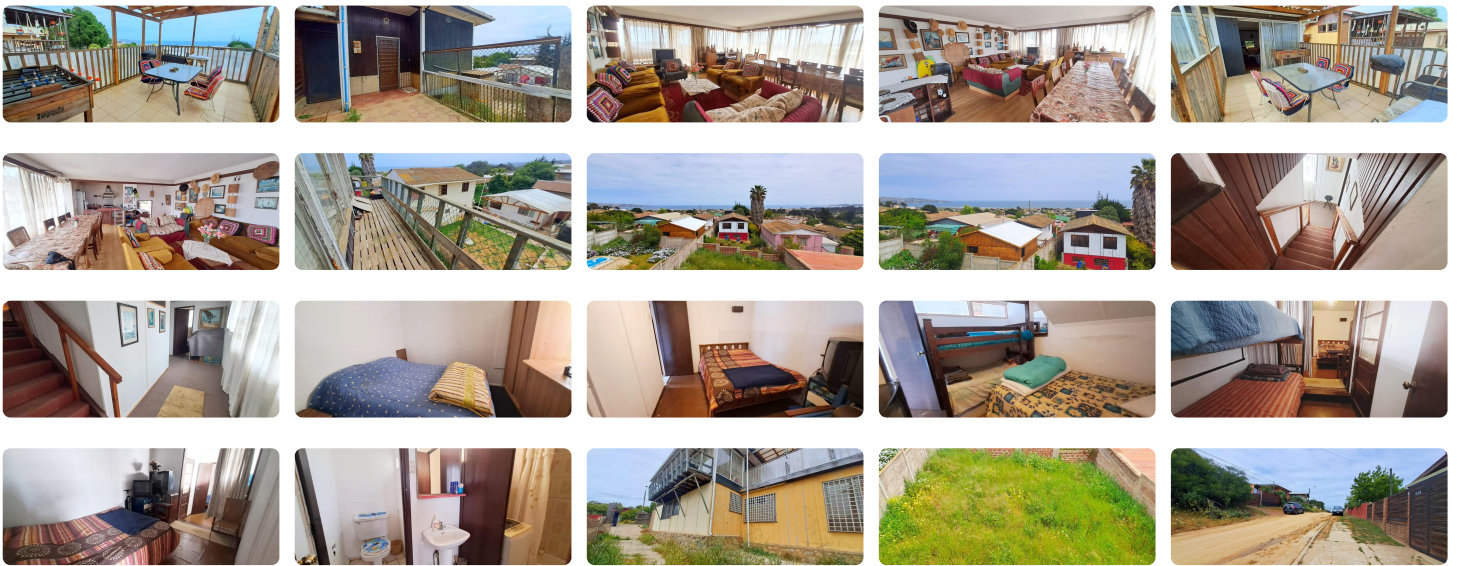

UF 2.176,6 / \$83.000.000

📍 San Sebastián

🛏 4 dormitorios

🛏 0 dormitorios en suite

🚿 2 baños

🏠 2 estacionamientos

🏠 105 m² construidos

🏠 300 m² terreno

Se vende amplia casa en litoral central, San Sebastián, con linda vista al mar desde la terraza, buena ubicación, calle Segunda Poniente Plaza, muy cerca de playa y de comercio variado.

Construcción antigua, ideal para segunda vivienda o como negocio turístico. Cuenta con amplios espacios.

Características principales:

- Terreno de 300m²
- Casa de 105m²
- 4 dormitorios
- 2 baños (uno de éstos con conexión a lavadora)
- Amplia terraza con linda vista a la playa.
- Full amoblada.

Agenda tu visita!