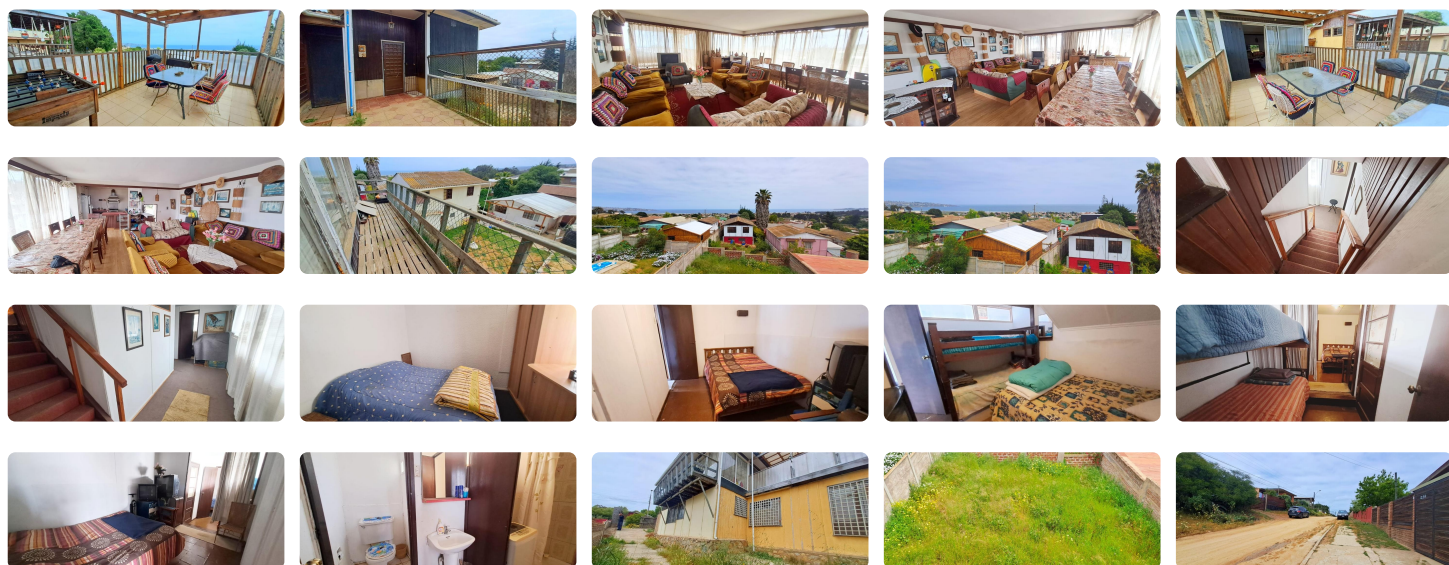

UF 2.191,8 / \$83.000.000

📍 San Sebastián

🛏️ 4 dormitorios

🛏️ 0 dormitorios en suite

🚿 2 baños

🏠 2 estacionamientos

🏠 105 m² construidos

🏠 300 m² terreno

Se vende amplia casa en litoral central, San Sebastián, con linda vista al mar desde la terraza, buena ubicación, calle Segunda Poniente Plaza, muy cerca de playa y de comercio variado.

Construcción antigua, ideal para segunda vivienda o como negocio turístico. Cuenta con amplios espacios.

Características principales:

- Terreno de 300m²
- Casa de 105m²
- 4 dormitorios
- 2 baños (uno de éstos con conexión a lavadora)
- Amplia terraza con linda vista a la playa.
- Full amoblada.

Agenda tu visita!