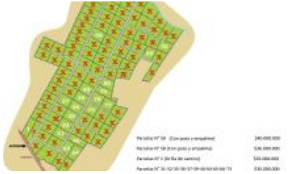

Vendo parcelas , camino a Boyen

UF 612,7 / \$25.000.000

📍 Boyen

🏠 5000 m² terreno

Forma del terreno: **Plano**

Vendo parcelas , camino a Boyen

Se venden parcelas camino a Boyen , km 8,3.

Loteo distante a 14 km de la plaza de armas de Chillan, pavimentado hasta el acceso.

Loteo cuenta con postación eléctrica , caminos de servidumbre mejorados y portón de acceso eléctrico para seguridad de los propietarios.

Todas las parcelas son de 5000 m2 con su correspondiente rol.

Valor de venta desde los \$25.000.000

Parcelas N° 50 (Con pozo y empalme)	\$40.000.000
Parcelas N° 58 (Con pozo y empalme)	\$36.000.000
Parcelas N° 1 (Orilla de camino)	\$35.000.000
Parcelas N° 31-32-35-36-37-39-40-64-65-66-73	\$30.000.000
Parcelas N° 77,78,79,80	\$30.000.000
Parcelas N° 89-92	\$25.000.000