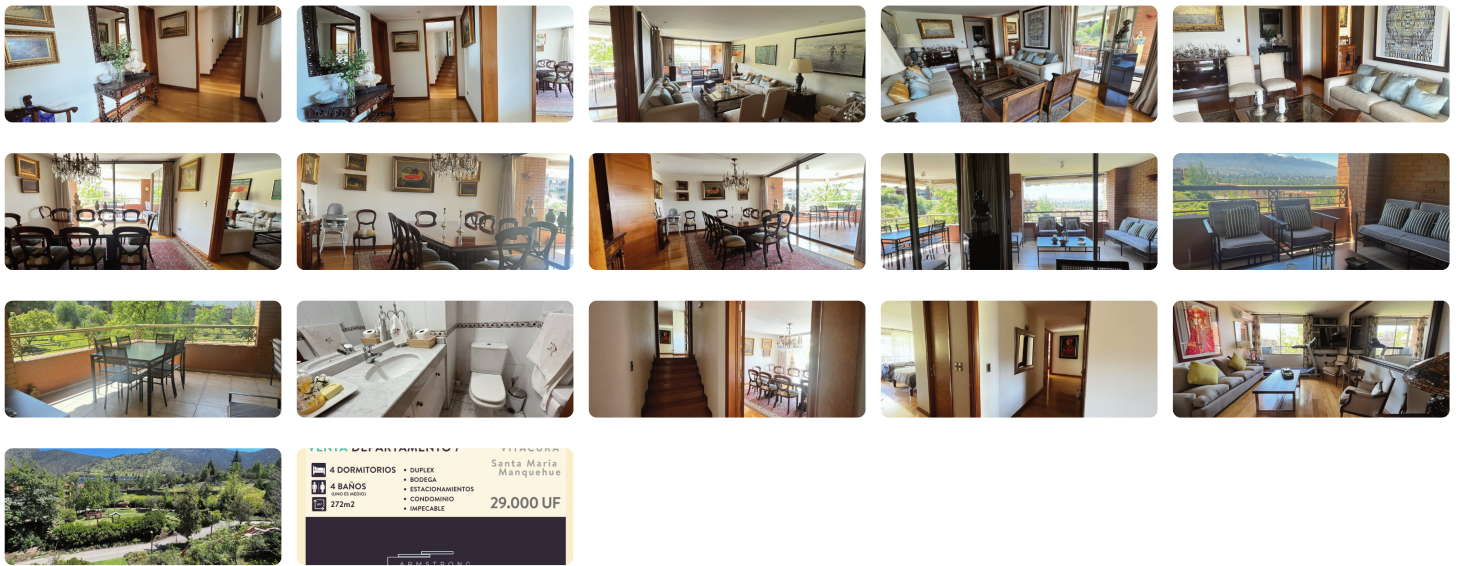

UF 29.000 / \$1.106.611.000

- 📍 Santa María Manquehue
- 🛏 5 dormitorios
- 🛏 1 dormitorios en suite
- 🚿 5 baños
- 🚗 4 estacionamientos
- 🏠 272 m² construidos
- 🌿 30 m² terraza

4 DORMITORIOS	• DUPLEX	Santa María Manquehue
4 BAÑOS	• BODEGA	
272m ²	• ESTACIONAMIENTOS	29.000 UF
	• CONDOMINIO	
	• IMPECABLE	

Cercano a colegios como Huelén, San Benito, Clínica Lo Curro, acceso a autopista Costanera, supermercado y más.

Increíble departamento dúplex, muy iluminado, impecable, todos sus muros son blancos. Terraza con vista hacia la cordillera. Perfecto para una familia numerosa que necesitan un lugar seguro y práctico.

El condominio privado con seguridad 24/7, gran parque, juegos infantiles, piscinas, piscina temperada, sala de eventos, sauna, cerco eléctrico y circuito de TV.

Departamento cuenta con:

Primer piso.

- Hall de entrada con baño de visitas.
- Cocina completamente equipada con todo integrado, con espacio para comedor de diario y logia.
- Dormitorio (4) y baño de servicio.
- Gran living y comedor independiente con una puerta corredera que las conecta.
- Gran terraza con hermosa vista a la cordillera.

Departamento con 4 estacionamientos techados y una bodega.

DISPONIBLE DESDE FEBRERO 2024.

Gastos comunes aproximados: **\$900.000**

Contribuciones aproximadas: **\$1.300.000**

Más características

Orientación: **Oriente**
Año construcción: **2001**