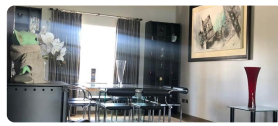

UF 14.900 / \$564.233.200

📍 Lampa

🚗 4 dormitorios

🚿 3 baños

🚗 3 estacionamientos

🏠 365 m² construidos

🌳 5000 m² terreno

¡Bienvenido a la excelencia y el confort en Lampa, Región Metropolitana! Esta espectacular parcela en Condominio Santa Teresita de Lisieux cuenta con una casa de lujo que redefine la elegancia y el estilo de vida sofisticado. Con todas las comodidades imaginables y un diseño exquisito, esta propiedad representa el pináculo del lujo y la exclusividad.

CARACTERÍSTICAS: Living, comedor, cocina full equipada, Logia amplia, 4 dormitorios con Walk in closet, 3 Salas de baños pisos y paredes de porcelanato, terraza, quincho, parrilla, horno, piscina de hormigón 6x12 mts; bodega exterior y cobertizo para 3 vehículos.