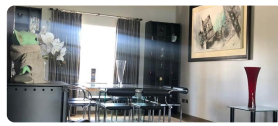

UF 14.900 / \$568.181.700

📍 Lampa

🚗 4 dormitorios

🚿 3 baños

🚗 3 estacionamientos

🏠 365 m² construidos

🌳 5000 m² terreno

¡Bienvenido a la excelencia y el confort en Lampa, Región Metropolitana! Esta espectacular parcela en Condominio Santa Teresita de Lisieux cuenta con una casa de lujo que redefine la elegancia y el estilo de vida sofisticado. Con todas las comodidades imaginables y un diseño exquisito, esta propiedad representa el pináculo del lujo y la exclusividad.

CARACTERÍSTICAS: Living, comedor, cocina full equipada, Logia amplia, 4 dormitorios con Walk in closet, 3 Salas de baños pisos y paredes de porcelanato, terraza, quincho, parrilla, horno, piscina de hormigón 6x12 mts; bodega exterior y cobertizo para 3 vehículos.