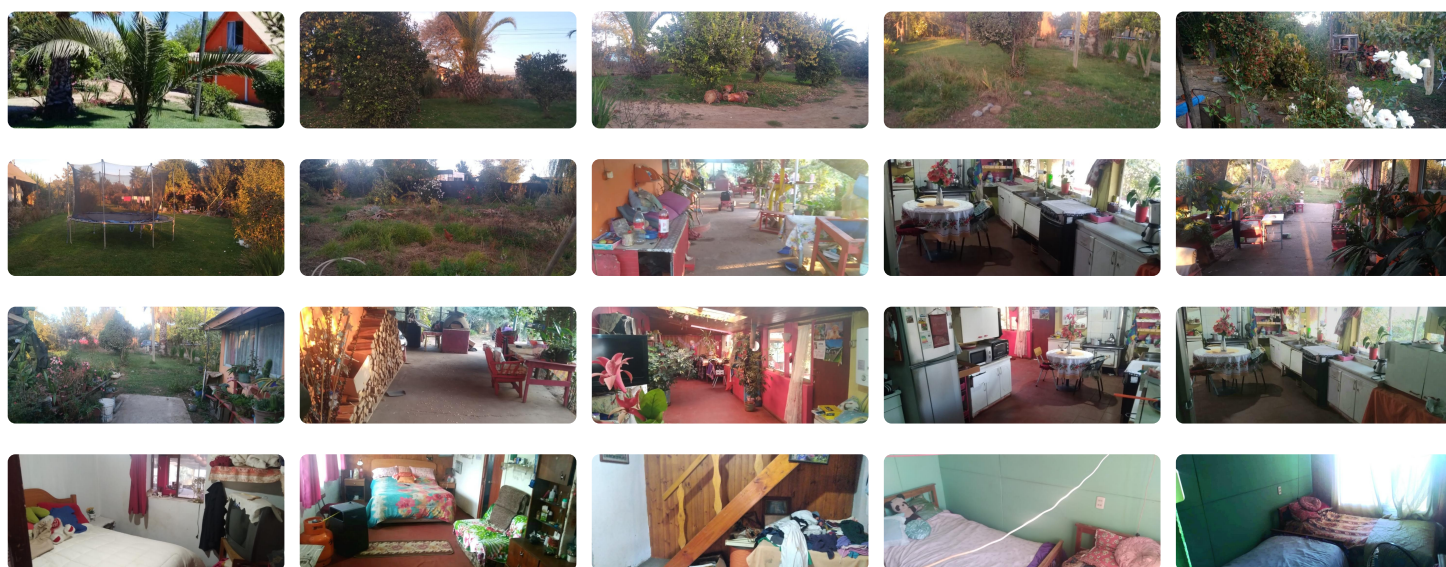

UF 2.534,9 / \$96.000.000

📍 Porvenir

🚗 4 dormitorios

🚿 2 baños

🚗 4 estacionamientos

🏠 90 m<sup>2</sup> construidos

📏 3477 m<sup>2</sup> terreno

Forma del terreno: [Plano](#)

**SE VENDE PARCELA** DE 3477mt2 supf. 90mt2 utiles.

A tan solo 6 minutos de la Ciudad Molina donde encontrará todos los servicios necesarios, Bancos, Colegios, Supermercados, Municipalidad y Otros.

Se encuentra Ubicada esta Linda y Amplia propiedad, Sector el Porvenir Comuna de Río Claro cercana a Carabineros, Colegio, Posta rural, Locomoción.

Propiedad de 3477m2 de superficie, cuenta con una casa de 90m2 construidos.

Primer nivel construcción en albañilería de ladrillo distribuida en:

Living

Comedor

Cocina

2 Dormitorios

2 Baños

Amplia Galería

Estacionamiento techado para 2 vehículos

Amplio terreno

Segundo nivel material ligero:

2 Dormitorios

Hermosa casa de campo donde podrá disfrutar junto a su Familia.

EBV.

---