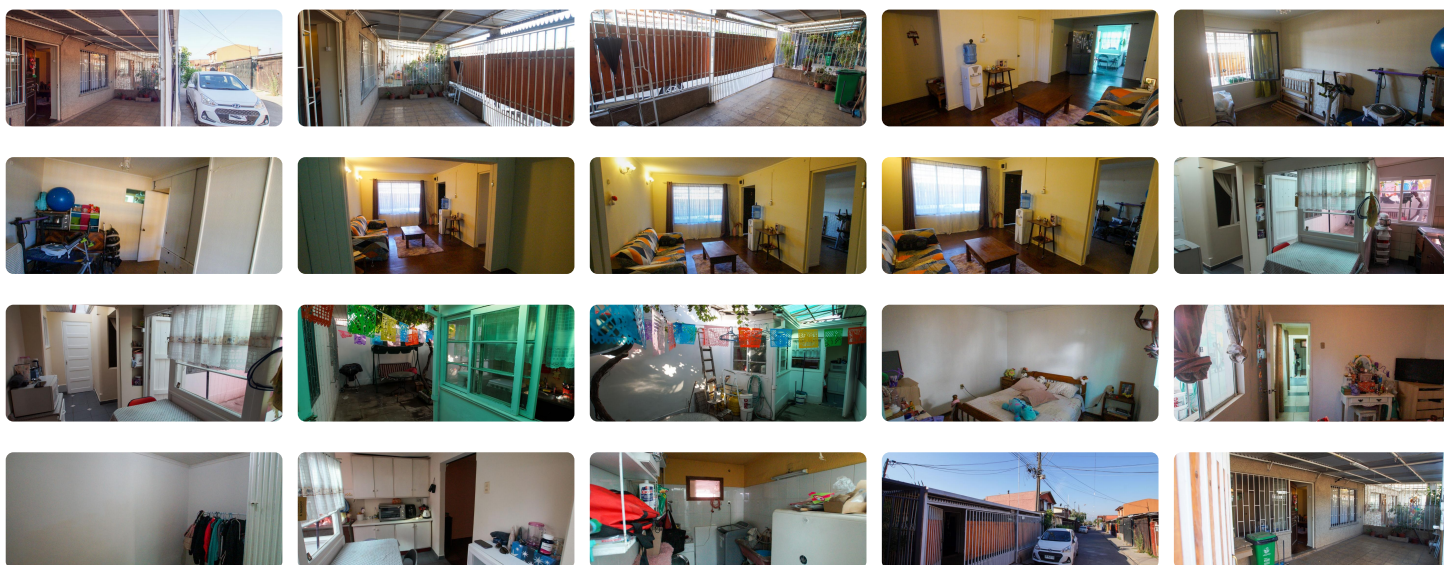

UF 2.832,2 / \$108.000.000

📍 Departamental

🚗 3 dormitorios

🛏 0 dormitorios en suite

🚿 1 baños

🚗 1 estacionamientos

🏠 90 m<sup>2</sup> construidos

🏠 135 m<sup>2</sup> terreno

Se vende casa de un piso en pasaje Platón, cerca de Avenida departamental, General Velásquez, Autopista Central en la comuna de Pedro Aguirre Cerda, muy buena ubicación, lugar seguro y residencial.

La propiedad cuenta con 130 mts<sup>2</sup> de terreno, y una construcción de 90 mts<sup>2</sup> aproximado, regularizado. Tiene entrada para un vehículo, 3 habitaciones, un baño, sector de lavandería. Todo sólido.

Ciclovía (10 min)

Comercio (10 min)

✓ Agua potable

✓ Alcantarillado

✓ Home Office

✓ Logia

✓ Luz electrica