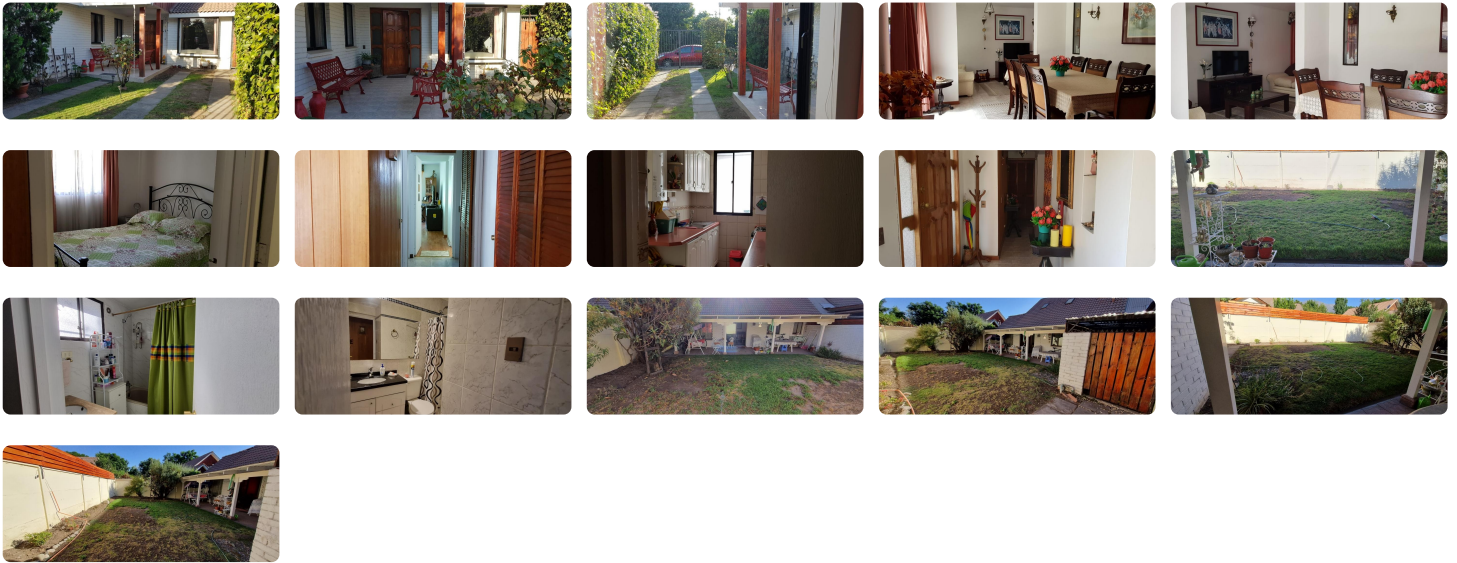

UF 6.750 / \$255.636.000

- 📍 quebrada de macul
- 🚗 6 dormitorios
- 🛏 1 dormitorios en suite
- 🚿 2 baños
- 🚗 2 estacionamientos
- 🏠 150 m<sup>2</sup> construidos
- 🌳 299 m<sup>2</sup> terreno

Bajo de precio! Excelente oportunidad, en uno de los barrios más consolidados de Peñalolén. Casa amplia de cálidos espacios, se encuentra en una excelente ubicación, cercano a variedad de comercio, colegios, centros médicos y locomoción colectiva. Esta hermosa casa, está ubicada al interior de unos de los condominios del sector quebrada de macul, rodeada de áreas verdes, lindas vistas a la cordillera y con seguridad controlada 24/7. Ideal para una vida tranquila y en familia.

Primer Piso:

- Hall de acceso
- Cocina amoblada
- Loggia techada
- Living y comedor separados, con salida a hermoso jardín trasero.
- Dormitorio principal en suite.
- Dormitorio para cama matrimonial
- Pequeño dormitorio (para múltiples usos)
- Baño completo
- Amplio jardín trasero

Segundo Piso:

- 3 dormitorios de excelente tamaño
- Sala de estar climatizada

Gastos comunes aproximados: **\$55.000**

Contribuciones aproximadas: **\$160.000**

## Más características

Orientación: **Surponiente**

Pisos: **2**

Año construcción: **1994**