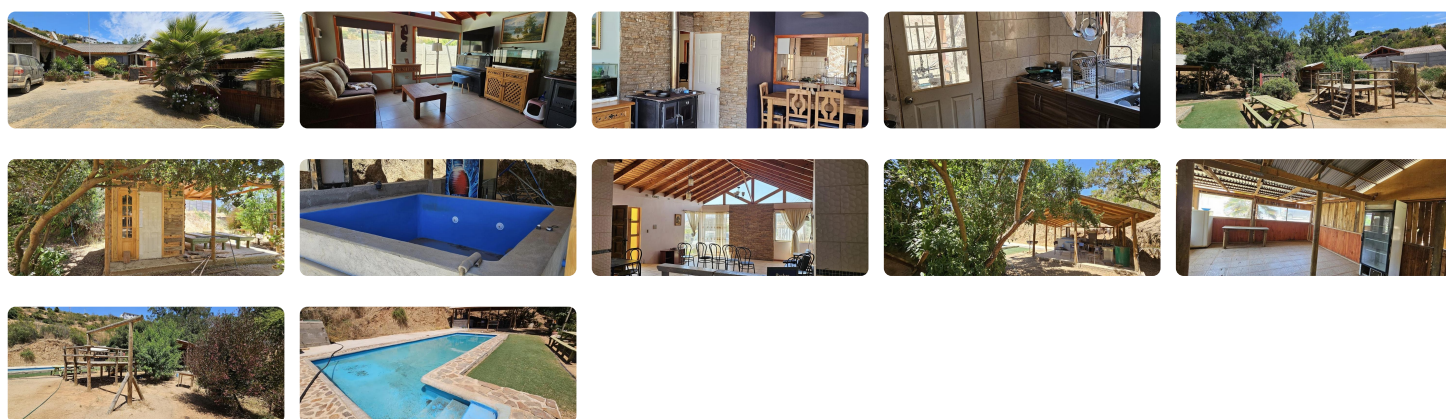

UF 6.073,1 / \$230.000.000

📍 Peñablanca

🏠 5600 m² terreno

Parcela ideal para invertir, arriendos por temporada o año corrido, o para familia que quieran vivir juntas. La propiedad cuenta con 4 casas, 2 piscinas y 2 tinajas, 3 quinchos, bosque nativo, senderos, camas de cuarzo, sauna, juegos infantiles, pozo de 24 metros, luz, a 7 minutos de la entrada, a 10 minutos de la estación de Peñablanca.

Esta propiedad te invita a la serenidad de la naturaleza, vistas panorámicas, aire fresco y la privacidad que ansías. Esta parcela tiene el potencial para convertirse en tu refugio personal.

- Tota terreno 5.600 m2

Valor \$230.000.000 + 2% honorarios corretaje

Más características

✓ Agua de pozo

✓ Luz electrica