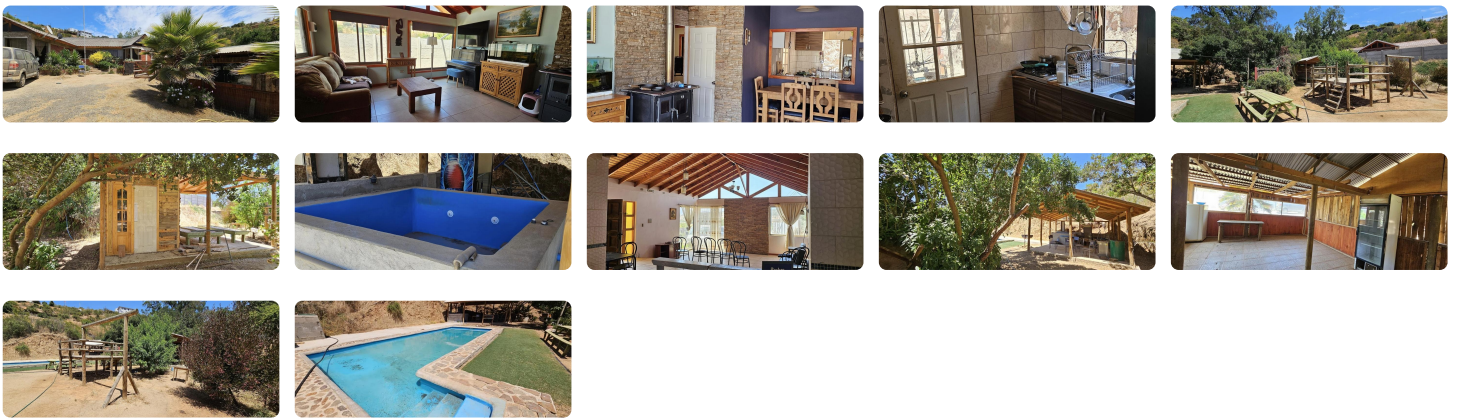

UF 6.031,5 / \$230.000.000

📍 Peñablanca

📏 5600 m² terreno

Parcela ideal para invertir, arriendos por temporada o año corrido, o para familia que quieran vivir juntas. La propiedad cuenta con 4 casas, 2 piscinas y 2 tinajas, 3 quinchos, bosque nativo, senderos, camas de cuarzo, sauna, juegos infantiles, pozo de 24 metros, luz, a 7 minutos de la entrada, a 10 minutos de la estación de Peñablanca.

Esta propiedad te invita a la serenidad de la naturaleza, vistas panorámicas, aire fresco y la privacidad que ansías. Esta parcela tiene el potencial para convertirse en tu refugio personal.

- Tota terreno 5.600 m2

Valor \$230.000.000 + 2% honorarios corretaje

Más características

✓ Agua de pozo

✓ Luz electrica