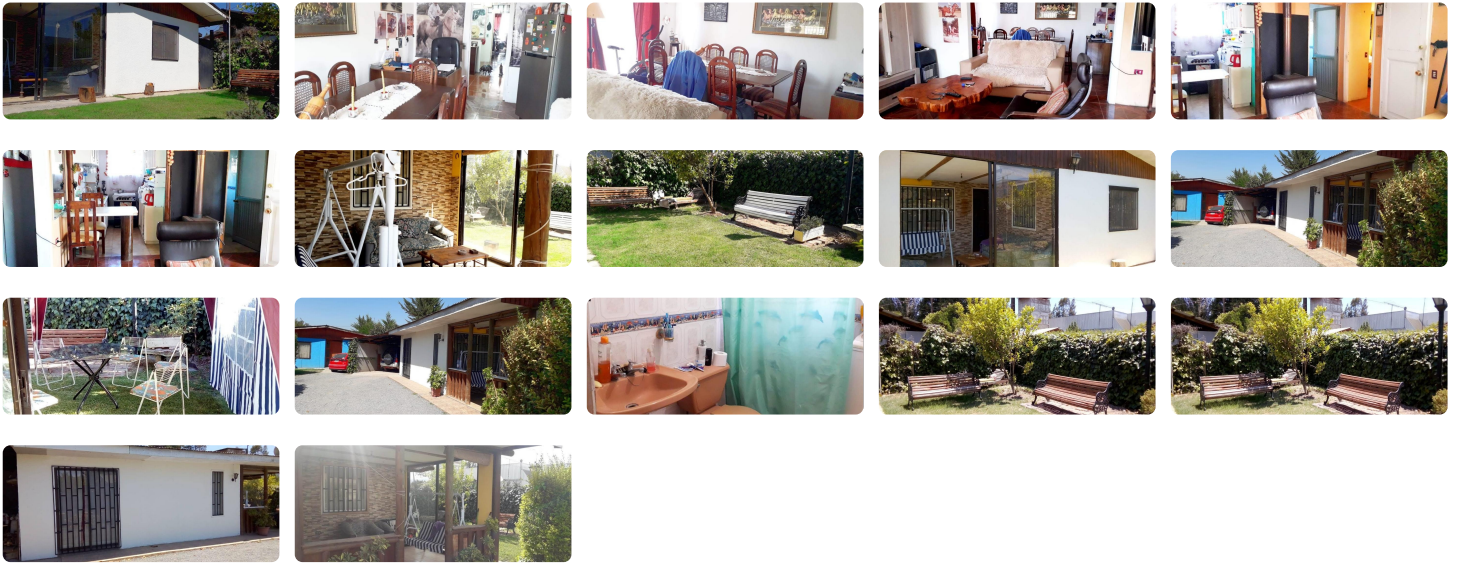

UF 4.589,2 / \$175.000.000

- 📍 Buin
- 🚗 6 dormitorios
- 🚿 2 baños
- 🚗 4 estacionamientos
- 🏠 130 m² construidos
- 🌳 597 m² terreno

2 casas , cada uno con 3 dormitorios 1 baños, una con 130 m2 construidos y la otra de 100 m2 , ventanas de aluminio, sin hipoteca. Cercano a comisería, hospital, cesfam, colegios, supermercados, (2 lider, tottus y unimark) bancos, metrotren, colectivos, lugar muy tranquilo y seguro, pasaje cerrado con acceso particular.

Gastos comunes aproximados: \$0

Contribuciones aproximadas: \$0

Más características

Orientación: **Norte**
 Pisos: **1**
 Año construcción: **2005**

Barrio:
 Metro (5 min)
 Colegios (5 min)
 Supermercado (5 min)
 Clínicas (5 min)
 Ciclovía (5 min)