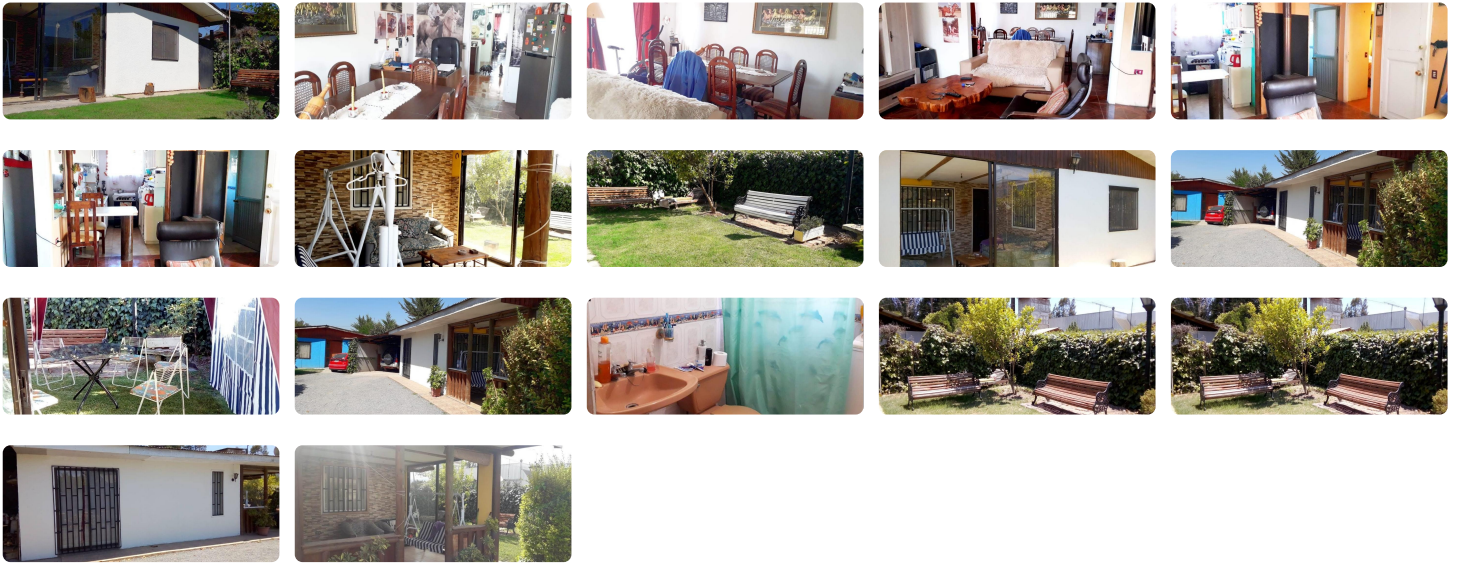

UF 4.621,3 / \$175.000.000

📍 Buin

🚗 6 dormitorios

🚿 2 baños

🚗 4 estacionamientos

🏠 130 m² construidos

🌳 597 m² terreno

2 casas , cada uno con 3 dormitorios 1 baños, una con 130 m2 construidos y la otra de 100 m2 , ventanas de aluminio, sin hipoteca. Cercano a comisería, hospital, cesfam, colegios, supermercados, (2 lider, tottus y unimark) bancos, metrotren, colectivos, lugar muy tranquilo y seguro, pasaje cerrado con acceso particular.

Gastos comunes aproximados: \$0

Contribuciones aproximadas: \$0

Más características

Orientación: **Norte**

Pisos: **1**

Año construcción: **2005**

Barrio:

Metro (5 min)