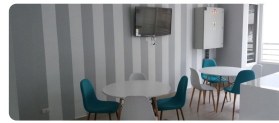

CAPTACHILE PROPIEDADES

MONEDA / AUTOPISTA CENTRAL

Lindo y cómodo departamento de un dormitorio con terraza en pleno centro De Santiago, ubicado en calle Moneda, comuna de Santiago. A dos cuadras de metro Los Héroes y Santa Ana.

PRINCIPALES CARACTERÍSTICAS

El departamento completo tiene piso de cerámica, cuenta con un dormitorio, 2 closet y salida a la terraza, baño con ducha separada del lavamanos y wc. El dormitorio se separa del living comedor con una linda puerta de corredera de madera con vidrio. La cocina está amoblada y equipada con encimera eléctrica, horno campana, refrigerador, congelador y microondas. Terraza a lo largo de todo el departamento. Gasto común 75.000 aprox.-

CONDominio

El edificio cuenta con piscina, estacionamientos de visitas, gimnasio, salón de eventos, quinchos, conserjería 24/7, accesos controlados.

SECTOR Y ACCESIBILIDAD

Con excelente ubicación, en la entrada y salida de Autopista Central, a 3 cuadras del palacio de la Moneda. Cercano a negocios, supermercados, restaurantes, notarias, bancos, etc.

Honorarios profesionales de corredora de propiedades 2% más IVA.

Agende su visita.