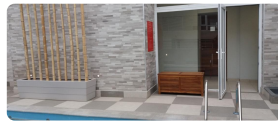

CAPTACHILE PROPIEDADES

MONEDA / AUTOPISTA CENTRAL

Lindo y cómodo departamento de un dormitorio con terraza en pleno centro De Santiago, ubicado en calle Moneda, comuna de Santiago. A dos cuadras de metro Los Héroes y Santa Ana.

PRINCIPALES CARACTERÍSTICAS

El departamento completo tiene piso de cerámica, cuenta con un dormitorio, 2 closet y salida a la terraza, baño con ducha separada del lavamanos y wc. El dormitorio se separa del living comedor con una linda puerta de corredera de madera con vidrio. La cocina está amoblada y equipada con encimera eléctrica, horno campana, refrigerador, congelador y microondas. Terraza a lo largo de todo el departamento. Gasto común 75.000 aprox.-

CONDominio

El edificio cuenta con piscina, estacionamientos de visitas, gimnasio, salón de eventos, quinchos, conserjería 24/7, accesos controlados.

SECTOR Y ACCESIBILIDAD

Con excelente ubicación, en la entrada y salida de Autopista Central, a 3 cuadras del palacio de la Moneda. Cercano a negocios, supermercados, restaurantes, notarias, bancos, etc.

Honorarios profesionales de corredora de propiedades 2% más IVA.

Agende su visita.