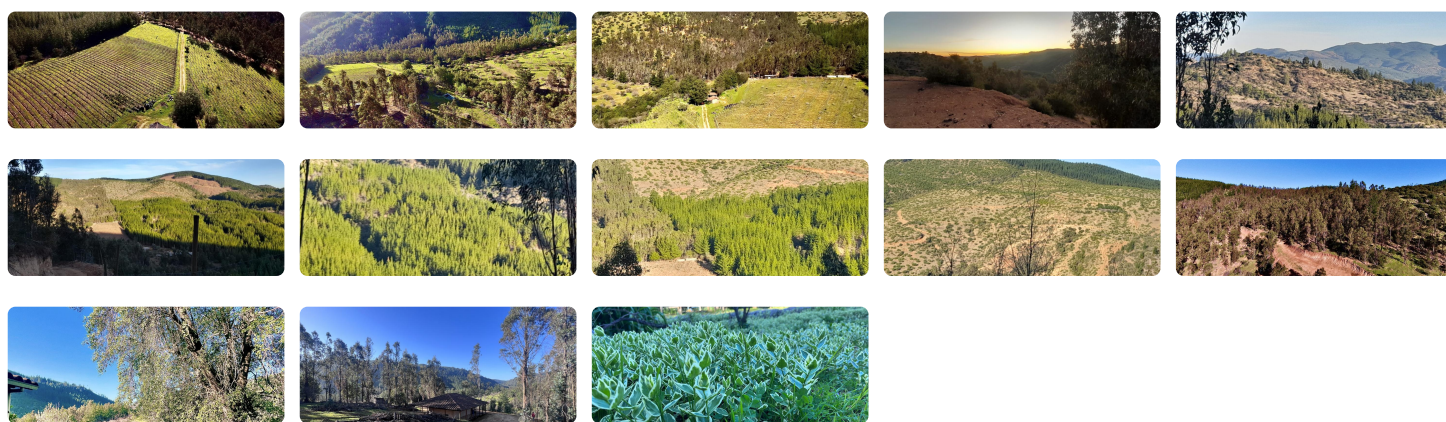

UF 14.423,2 / \$550.000.000

📍 Tanhuao

🏠 900000 m² terreno

Forma del terreno: Irregular

ATENCIÓN INVERSIONISTAS Y DESARROLLADORES INMOBILIARIOS.

En venta amplio loteo en Tanhuao, comuna de Péncahue. Ubicado a 30 minutos de Talca y con acceso a la ruta que conecta hacia el litoral de la región del Maule.

Desarrollo con aptitud forestal de 90 Hectáreas aproximadas, SUBDIVIDIDO, con proyecto de loteo aprobado por el Servicio Agrícola y Ganadero. Además de los respectivos roles de Servicio de Impuestos Internos. Lotes con áreas desde 5000 m². Hasta 20000 m². Ideales para la venta comercial individual. Trabajos en caminos interiores, agua de extracción subterránea y factibilidad a energía eléctrica.

Lote principal con casa edificada, 4 dormitorios, dos baños, agua caliente por termo eléctrico. Excelentes instalaciones eléctricas y sanitarias. Piscina, bomba extractora de agua, bodega productora de vinos, cultivos vitivinícolas. tranque colectores de agua, quincho, hornos de barro. Semi amoblada.