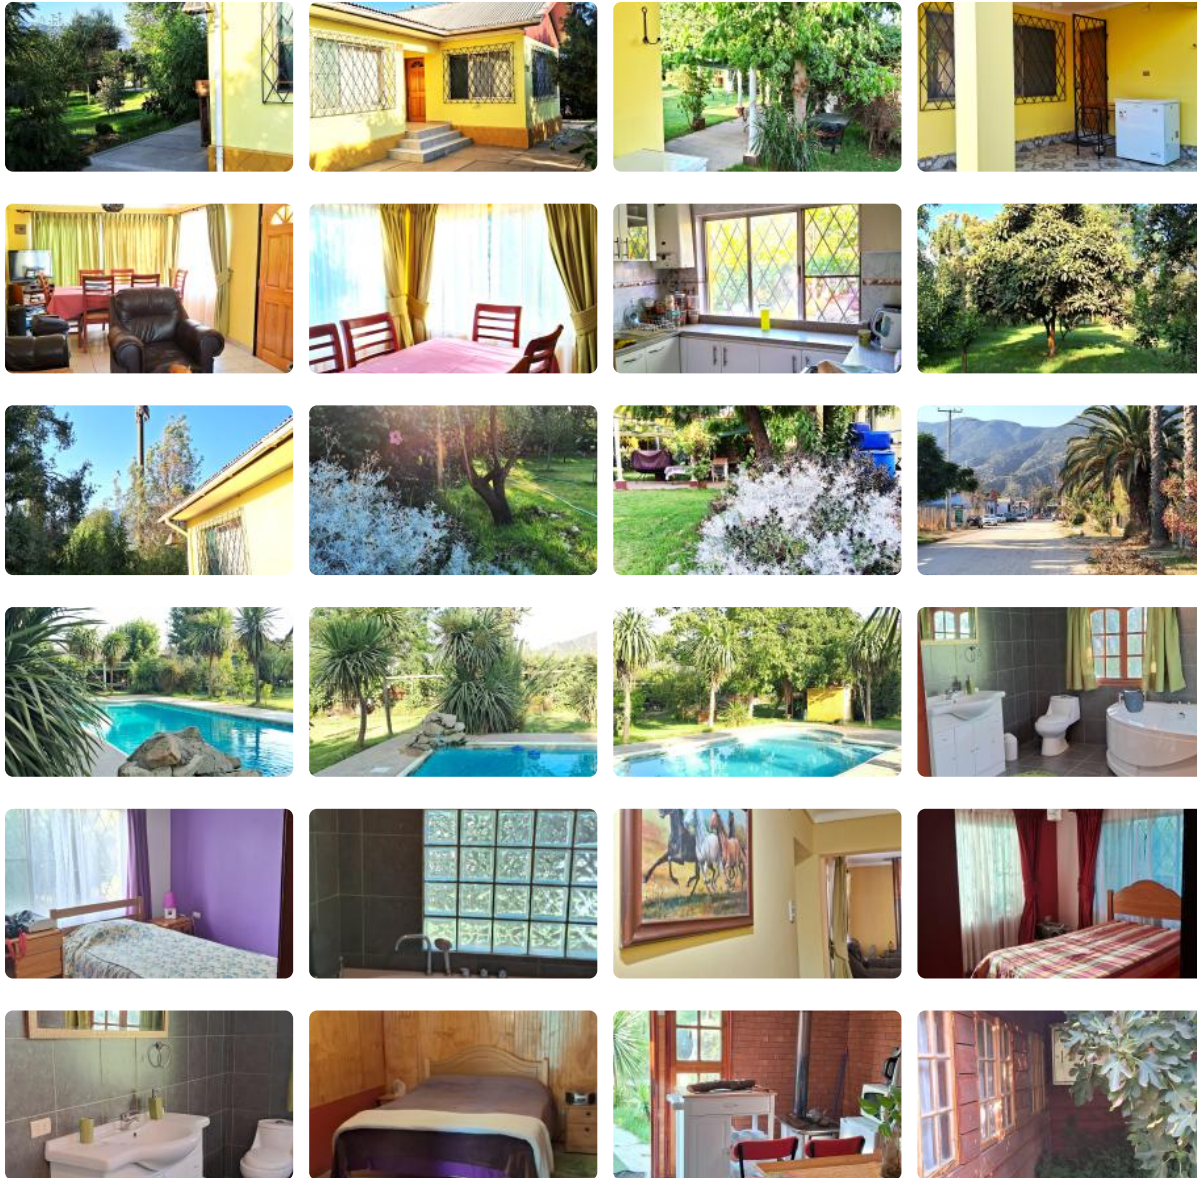

# Hermosa Quinta en el centro de Olmué

UF 9.900 / \$394.554.600

📍 Centro de Olmué

🛏 5 dormitorios

🚿 4 baños

🚗 3 estacionamientos

🏠 140 m<sup>2</sup> construidos

🌳 2370 m<sup>2</sup> terreno

# Hermosa Quinta en el centro de Olmué

Casa quinta a la venta en el centro de Olmué, a una cuadra de los bomberos, supermercados, farmacias, etc.

Amplio patio verde, con frutales y árboles nativos, terrazas, piscina de once por cuatro metros, parrón con un largo espacio de sombra.

Casa principal, tres habitaciones, dos baños, construcción sólida, pisos de cerámica. Cocina y repostero independientes. Calefacción a leña.

Cabaña de alojados, dos dormitorios, una sala de estar con cocina, un baño amplio con jacuzzi.

En el exterior cuenta con dos baños más, bodega y lavadero. Pozo profundo de 42 metros y agua potable rural. Luz eléctrica conectada a Chilquinta. Conectada a alcantarillado público.

Gran potencial para arrendar a paseos de empresas, escuelas y grupos.