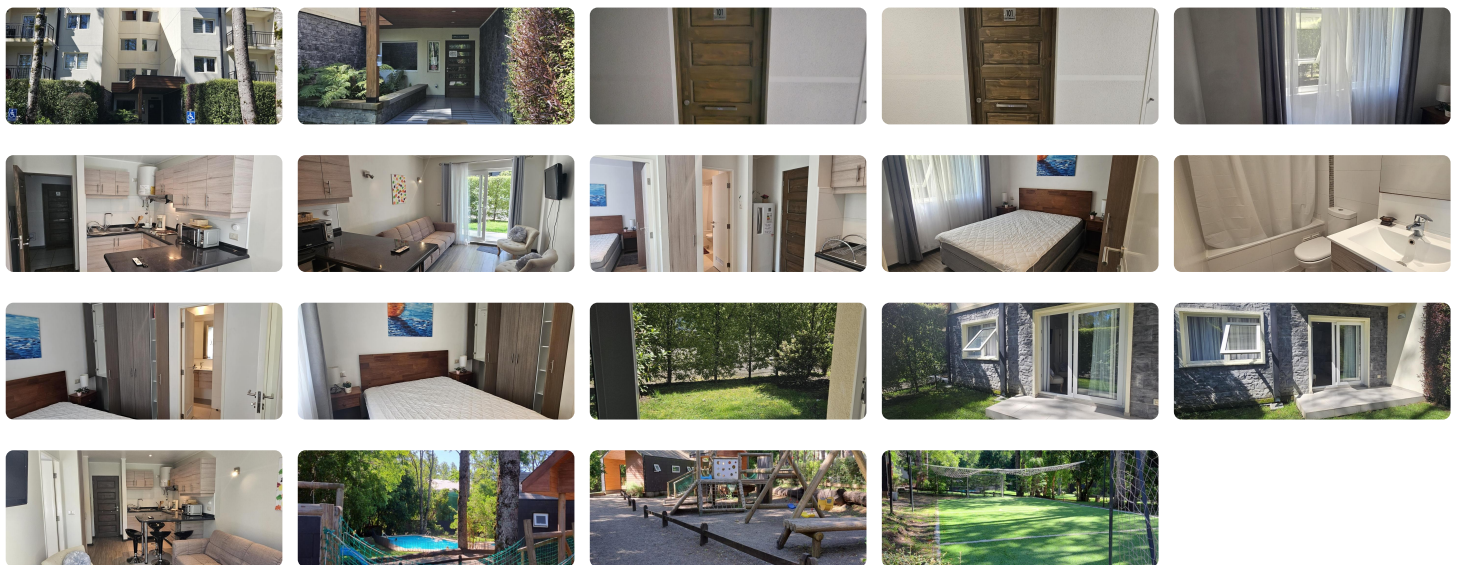

UF 2.376,4 / \$90.000.000

📍 CONDOMINIO PUCÓN ANDINO

🛏 1 dormitorios

🛏 1 dormitorios en suite

🚿 1 baños

🚗 1 estacionamientos

🏠 37 m<sup>2</sup> construidos

🌿 1 m<sup>2</sup> terraza

**GRAN OPORTUNIDAD DE INVERSIÓN, SE VENDE CONFORTABLE Y CÓMODO DEPARTAMENTO DE 1D Y 1B** EMPLAZADO EN UN PRIMER PISO Y CON PATIO DE USO Y GOCE, AMOBLADO LLEGAR Y HABITAR, RODEADO DE NATURALEZA, INSERTO EN 5 HECTAREAS DE BOSQUE NATIVO CON UN PAISAJE Y ENTORNO ÚNICO, CERCANO A CENTRO DE ESQUÍ, A MINUTOS DE TODOS LOS ATRACTIVOS QUE OFRECE PUCÓN.

- **DEPARTAMENTO de 36,3 m<sup>2</sup> (Se Vende Amoblado).**
- **1 Dormitorio en suite y 1 Baño.**
- **Cocina Integrada, Encimera, Horno y Termo Eléctrico.**
- **Living y Comedor con gran espacio.**
- **Amplias áreas comunes.**
- **Gran Quincho.**
- **Amplia Piscina.**
- **Juegos Infantiles.**
- **Portería con Acceso Controlado.**
- **Dirección:** Camino Al Volcán 1500, Pucón, Araucanía
- **Comisión del 2% + IVA.**