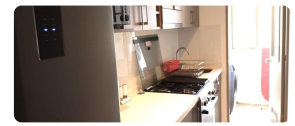

UF 1.704,6 / \$65.000.000

📍 Limache Viejo

🚗 3 dormitorios

🛏 1 dormitorios en suite

🚿 2 baños

🚗 1 estacionamientos

🏠 62 m<sup>2</sup> construidos

Bienvenido a tu nuevo hogar, donde la comodidad y la conveniencia se encuentran en cada rincón. Este espacioso departamento en el segundo piso te ofrece un refugio tranquilo, ubicado en Condominio Don Pedro de Limache a solo media cuadra de bus metro y locomoción, a metros de supermercado, comercio en general, feria y colegios.

### CARACTERÍSTICAS

Living, comedor, cocina amoblada, 3 dormitorios, 2 baños (el principal en suite), terraza y estacionamiento.