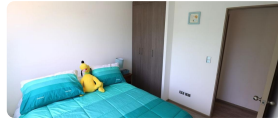

UF 1.704,6 / \$65.000.000

📍 Limache Viejo

🚗 3 dormitorios

🛏 1 dormitorios en suite

🚿 2 baños

🚗 1 estacionamientos

🏠 62 m<sup>2</sup> construidos

Bienvenido a tu nuevo hogar, donde la comodidad y la conveniencia se encuentran en cada rincón. Este espacioso departamento en el segundo piso te ofrece un refugio tranquilo, ubicado en Condominio Don Pedro de Limache a solo media cuadra de bus metro y locomoción, a metros de supermercado, comercio en general, feria y colegios.

### CARACTERÍSTICAS

Living, comedor, cocina amoblada, 3 dormitorios, 2 baños (el principal en suite), terraza y estacionamiento.