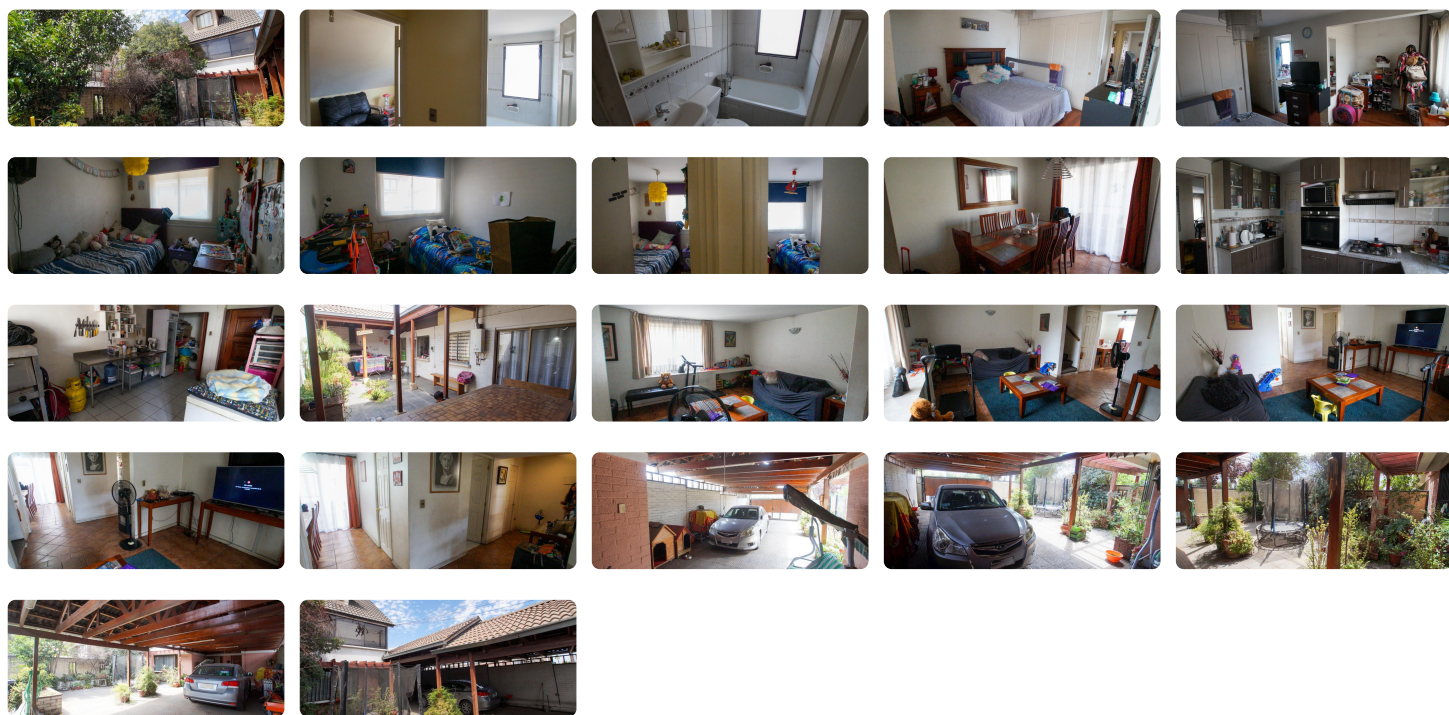

UF 5.677 / \$215.000.000

📍 Américo Vespucio

🚗 5 dormitorios

🛏 1 dormitorios en suite

🚿 4 baños

🚗 4 estacionamientos

🏠 120 m² construidos

🌳 250 m² terreno

Se vende increíble casa en caletera Américo Vespucio, altura 2600, en Maipú, muy buen ubicada, conectada con accesos, cerca de mal, cines, restaurante, colegios, supermercados, bancos etc.

La casa es amplia, espaciosa, con estacionamiento para 4 vehículos fácilmente. Es de tres pisos. Arriba tiene 2 habitaciones y un baño, en el segundo piso, encontramos 3 habitaciones, 2 medianas grandes con un baño en el pasillo, y la pieza principal en suite con un espacio adicional que otorga mayor espacio.

Abajo tiene living comedor por separado, un baño visita cocina amoblada y equipada, más sala tipo taller con entrada independiente. Atrás tiene semi techado, además cuenta con quincho.

Adelante, caben 4 vehículos cómodamente y cubiertos con elegante cobertizo de madera con vigas a la vista.

5 habitaciones (uno en suite).

4 baños.

SE paga gastos comunes, es parte del condominio Los Fundadores Doña Ines.

Valor de venta 215.00.000 millones, conversable.

Se vende a través de gestión inmobiliaria. Se paga comisión.