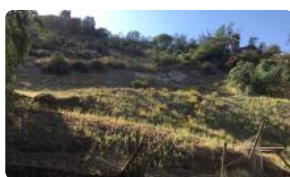

Sitio en venta Refugio del Arrayán

UF 7.900 / \$317.580.000

📍 Refugio de Arrayán

🏠 5000 m² terreno

🏠 55 m² frente

🏠 100 m² fondo

Forma del terreno: Irregular

Sitio en Venta en inmejorable ubicación a minutos de Plaza San Enrique

Ubicado en calle secundaria, vista despejada, silencioso y tranquilo

Cierre frontal. 5.050m2 en ladera de cerro con planicie y camino para auto.

Más características

Orientación: **Suroriente**

Año construcción: -50