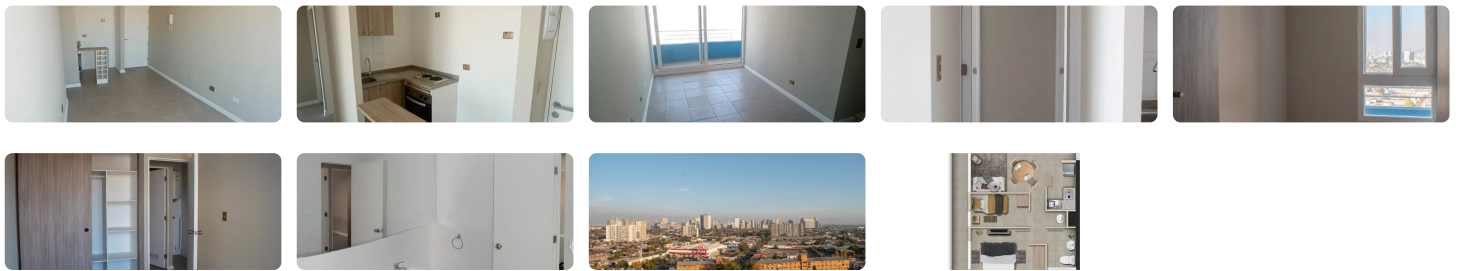

UF 2.100 / \$79.522.800

- 📍 Radal con San Pablo
- 🛏 2 dormitorios
- 🚿 1 baños
- 🏠 45 m² construidos
- 🌿 6 m² terraza

Hermoso departamento nuevo, full eléctrico, con vista despejada, cocina equipada con encimera, horno y campana, instalación para lavadora, bodega y terraza con malla de seguridad.

Ubicado a dos cuadras de la estación de Metro Blanqueado, ofrece una excelente conectividad, además se encuentra cerca de supermercados, colegios centros médicos, comercio y parques.

Ideal para inversionista. Actualmente se encuentra arrendado.

Gastos comunes aproximados: **\$50.000**

Más características

Orientación: **Suroriente**

Año construcción: **2023**

Barrio:

Metro (5 min)
Colegios (5 min)
Supermercado (3 min)
Ciclovía (3 min)
Comercio (3 min)
Locomoción colectiva (3 min)