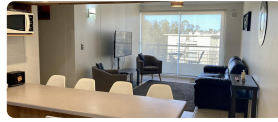

DEPARTAMENTO PARQUE MAR II

Armando Celis - El Tabo

VALOR OFERTA $120.000.000

Valor original 3.500 UF

3 dormitorios + 2 baños | baño visita + baño en suite | estar | cocina concepto abierto | terraza | vista remota al mar | piscina, lavandería, clubhouse y quinchos | 1 estacionamiento + estacionamiento de visita | piso 4 | 72 m2

Este bello y cómodo departamento está ubicado en la segunda etapa del condominio Parque Mar, con ingreso controlado, rodeado de bosques naturales y a sólo 1.000 metros de la playa.

Ubicado en la comuna de El Tabo, a solo 1.000 metros de la playa El Caleuche, a menos de diez minutos caminando de la plaza principal y terminal de buses y a nueve minutos caminando al Santuario de la Naturaleza Quebrada de Córdova. El supermercado más cercano se encuentra a trece minutos caminando y en el trayecto podrás encontrar panaderías, verdulerías y almacenes a poca distancia.

Agenda con nosotros una visita al [+569 8410 1026](tel:+56984101026)

Más características