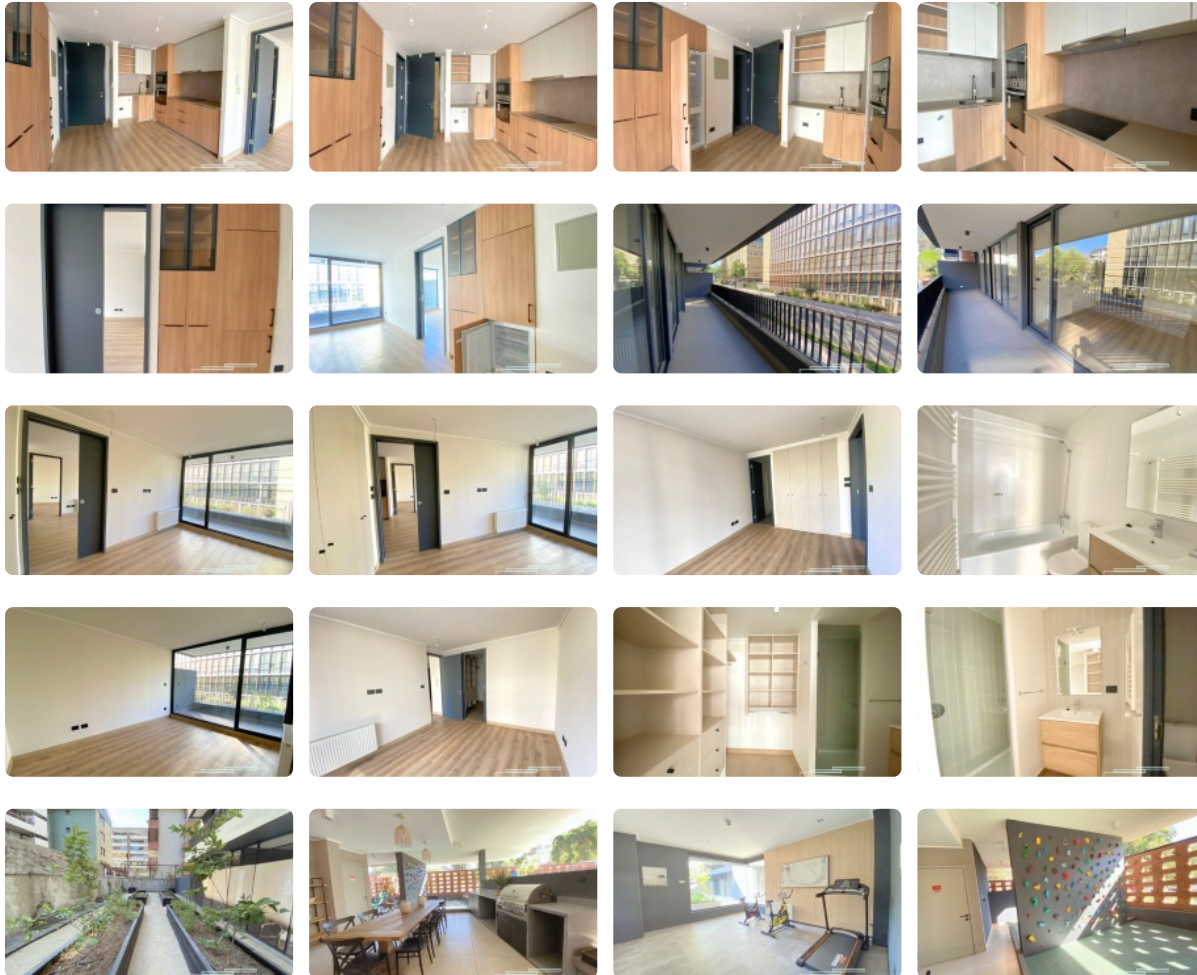

# VENTA DEPARTAMENTO 2 DORMITORIOS PROVIDENCIA

UF 7.981 / \$315.129.785

📍 Pocuro

🛏 2 dormitorios

🛏 1 dormitorios en suite

🚿 2 baños

🏠 66 m<sup>2</sup> construidos

🌿 15 m<sup>2</sup> terraza

# VENTA DEPARTAMENTO 2 DORMITORIOS PROVIDENCIA

Este edificio está a tan solo unos pasos de metro Inés de Suarez. Cercano de parques, supermercados, bancos, Universidad Finis terrae, cafeterías y más. El edificio es de solo 7 pisos, con un montón de áreas comunes para que tenga todo lo necesario. Desde piscina, sala de yoga, gimnasio, quincho amoblado, zona de juegos infantiles, espacio de co-working con privados, cabina telefónica y el novedoso huerto comunitario para que no se aleje mucho de la naturaleza.

En este edificio de vanguardia arquitectónica se encuentra el departamento de 82 m2 que cuenta con:

Cocina full equipada con cubierta de cuarzo, refrigerador integrado, encimera, campana, horno espacio para lavavajillas

Ventanas de termopanel PVC gris antracita.

Adicional: Estacionamiento por 400UF y bodega por 100UF

SUP. INTERIOR: 66,3 m2

TERRAZA: 15,2 m 2

TOTAL: 81,5 m2

Ayudo a conseguir el mejor trato sin ningún costo asociado.