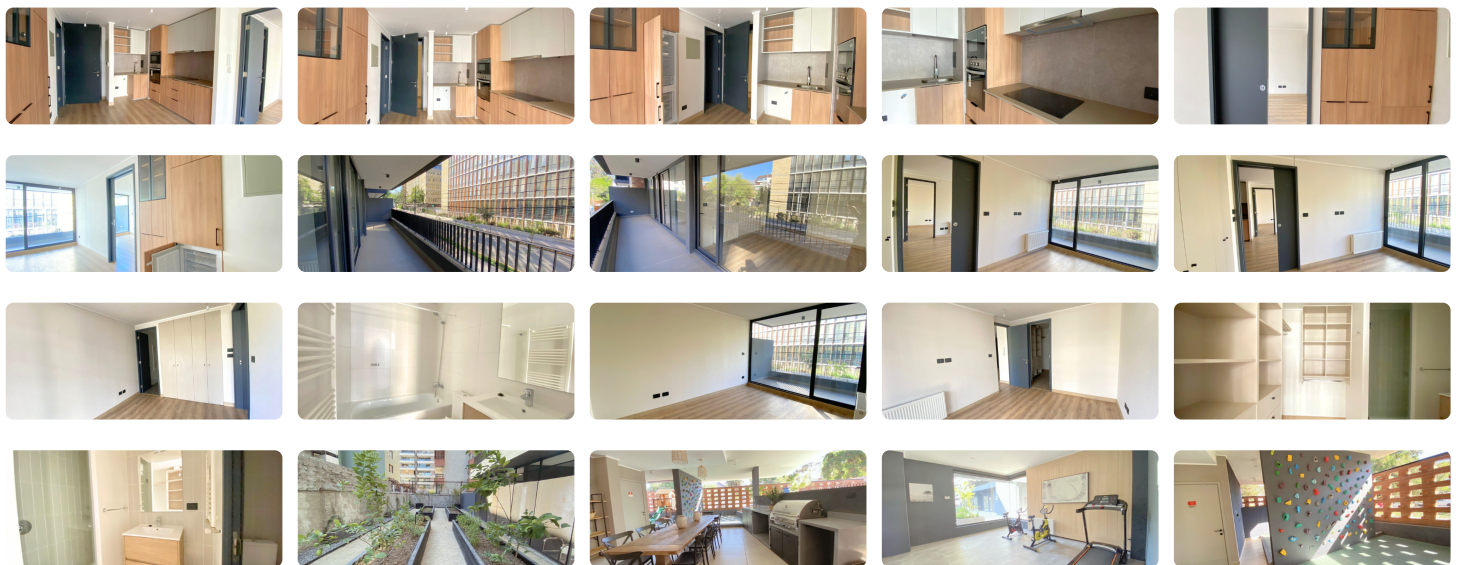

UF 7.981 / \$302.256.432

📍 Pocuro

🛏️ 2 dormitorios

🛏️ 1 dormitorios en suite

🚿 2 baños

🏠 66 m<sup>2</sup> construidos

🌿 15 m<sup>2</sup> terraza

Este edificio está a tan solo unos pasos de metro Inés de Suarez. Cercano de parques, supermercados, bancos, Universidad Finis terrae, cafeterías y más. El edificio es de solo 7 pisos, con un montón de áreas comunes para que tenga todo lo necesario. Desde piscina, sala de yoga, gimnasio, quincho amoblado, zona de juegos infantiles, espacio de co-working con privados, cabina telefónica y el novedoso huerto comunitario para que no se aleje mucho de la naturaleza.

En este edificio de vanguardia arquitectónica se encuentra el departamento de 82 m<sup>2</sup> que cuenta con:

Cocina full equipada con cubierta de cuarzo, refrigerador integrado, encimera, campana, horno espacio para lavavajillas

Logia independiente con espacio para lavadora y secadora

Living-comedor

Gran terraza

Primer dormitorio cuenta con closet integrado y tiene puerta corredera, con salida a terraza.

Baño completo con tina

Dormitorio principal con salida a terraza

Baño con especial distribución para evitar que lo despierten antes de que suene el despertador, con shower door

Walking closet

TOTAL: 2 dormitorios + 2 baños + terraza

Calefacción individual por radiadores.  
Ventanas de termopanel PVC gris antracita.  
Adicional: Estacionamiento por 400UF y bodega por 100UF