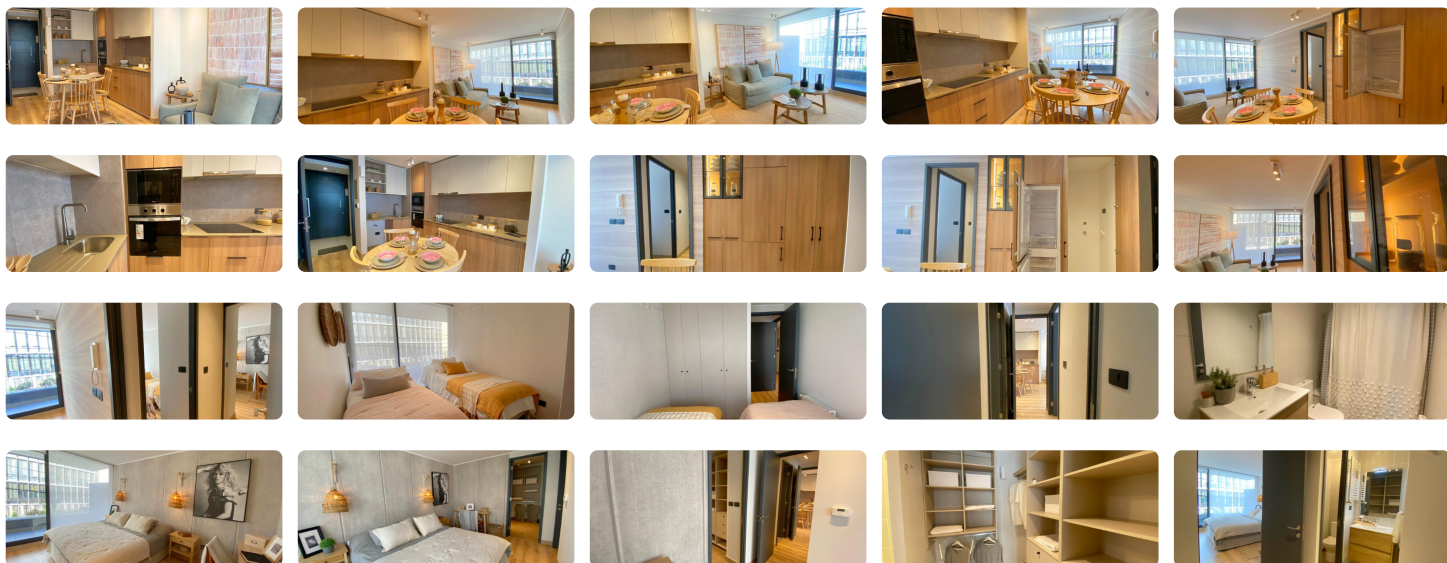

UF 8.580 / \$327.404.220

📍 Pocuro

🛏️ 2 dormitorios

🛏️ 1 dormitorios en suite

🚿 2 baños

🏠 62 m² construidos

🏠 14 m² terraza

Este edificio está a tan solo unos pasos de metro Inés de Suarez. Cercano de parques, supermercados, bancos, Universidad Finis terrae, cafeterías y más. El edificio es de solo 7 pisos, con un montón de áreas comunes para que tenga todo lo necesario. Desde piscina, sala de yoga, gimnasio, quincho amoblado, zona de juegos infantiles, espacio de co-working con privados, cabina telefónica y el novedoso huerto comunitario para que no se aleje mucho de la naturaleza.

En este edificio de vanguardia arquitectónica se encuentra el departamento de 75 m² que cuenta con:

Cocina full equipada con cubierta de cuarzo, refrigerador integrado, encimera, campana, horno espacio para lavavajillas

Espacio para lavadora y secadora

Living-comedor

Gran terraza

Primer dormitorio cuenta con closet integrado.

Baño completo con tina

Dormitorio principal con salida a terraza

Baño con especial distribución para evitar que lo despierten antes de que suene el despertados, con shower door

Walking closet

TOTAL: 2 dormitorios + 2 baños + terraza

Calefacción individual por radiadores.

Ventanas de termopanel PVC gris antracita.

Adicional: Estacionamiento por 400UF y bodega por 100UF

SUP. INTERIOR: 61,46 M2