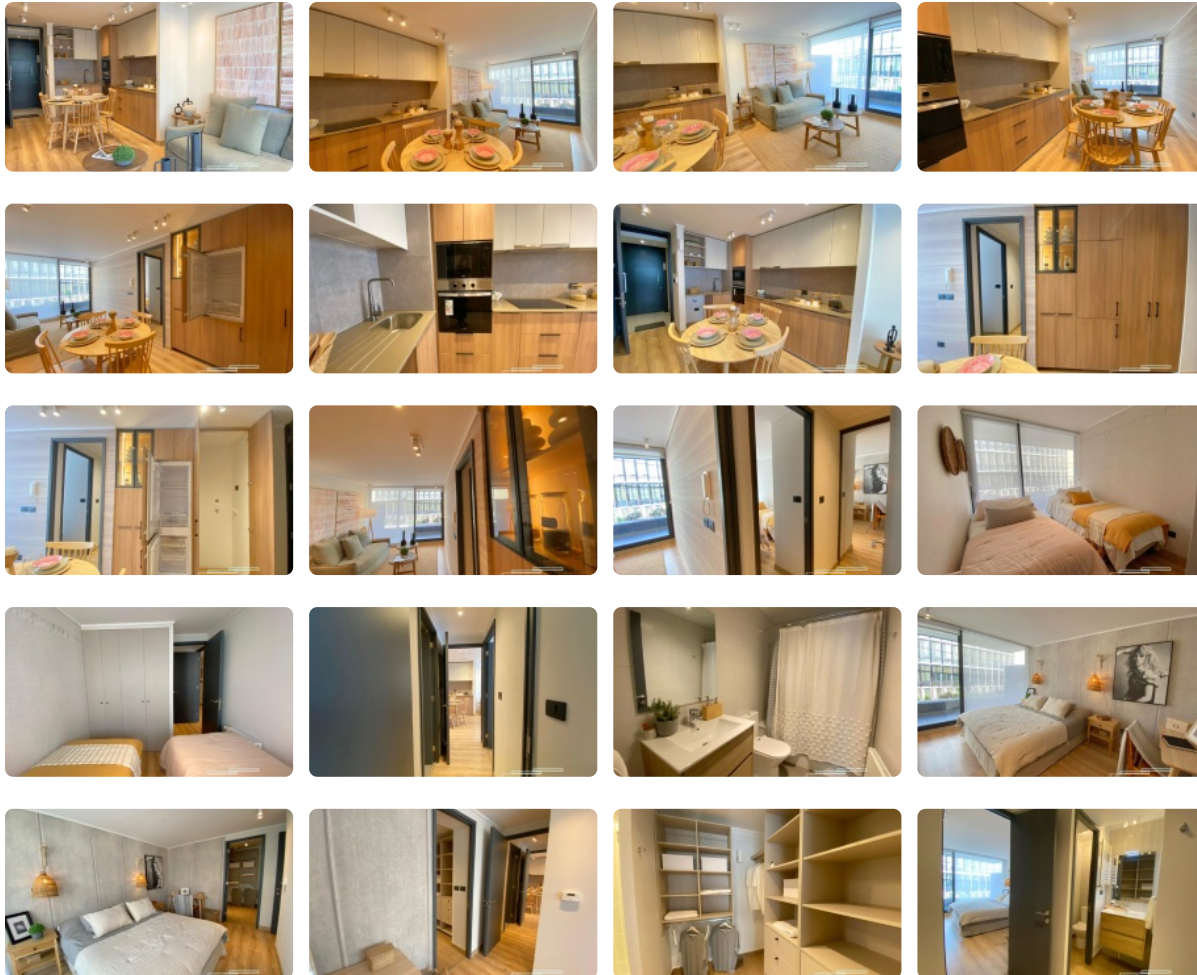

# VENTA DEPARTAMENTO 2 DORMITORIOS PROVIDENCIA

UF 8.580 / \$349.163.100

📍 Pocuro

🛏 2 dormitorios

🛏 1 dormitorios en suite

🚿 2 baños

🏠 62 m<sup>2</sup> construidos

🏠 14 m<sup>2</sup> terraza

# VENTA DEPARTAMENTO 2 DORMITORIOS PROVIDENCIA

Este edificio está a tan solo unos pasos de metro Inés de Suarez. Cercano de parques, supermercados, bancos, Universidad Finis terrae, cafeterías y más. El edificio es de solo 7 pisos, con un montón de áreas comunes para que tenga todo lo necesario. Desde piscina, sala de yoga, gimnasio, quincho amoblado, zona de juegos infantiles, espacio de co-working con privados, cabina telefónica y el novedoso huerto comunitario para que no se aleje mucho de la naturaleza.

En este edificio de vanguardia arquitectónica se encuentra el departamento de 75 m2 que cuenta con:

Cocina full equipada con cubierta de cuarzo, refrigerador integrado, encimera, campana, horno espacio para lavavajillas