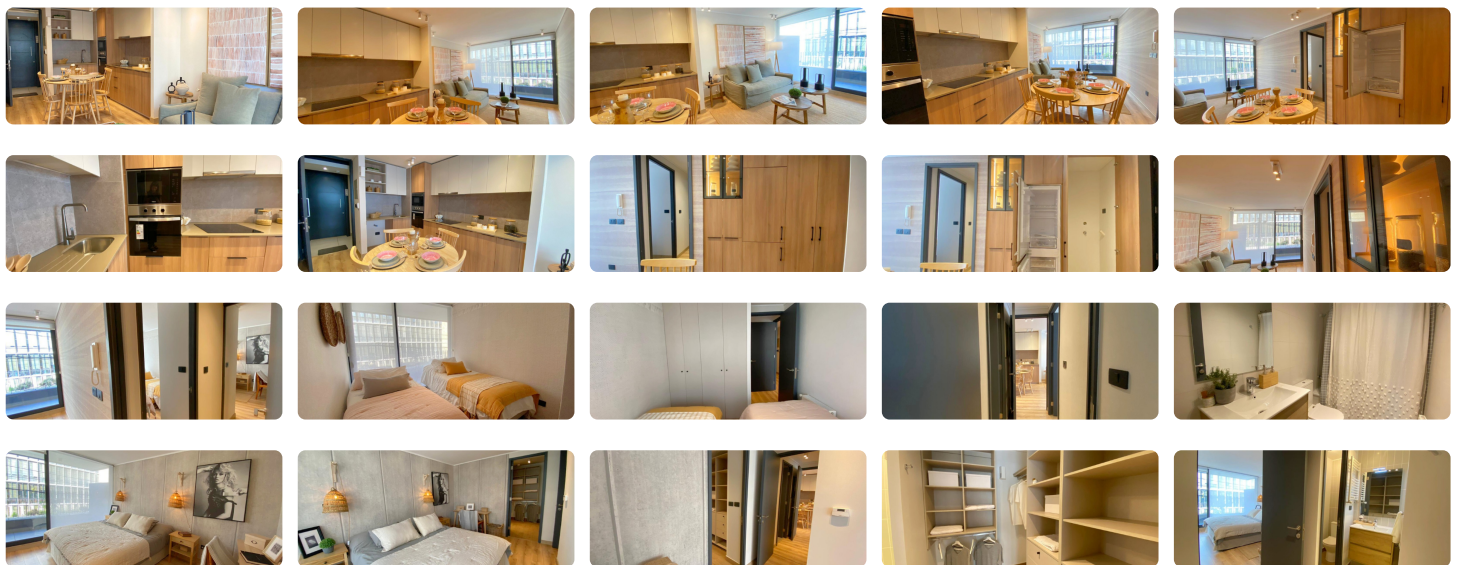

UF 8.580 / \$334.010.820

📍 Pocuro

🛏️ 2 dormitorios

🛏️ 1 dormitorios en suite

🚿 2 baños

🏠 62 m² construidos

🏠 14 m² terraza

Este edificio está a tan solo unos pasos de metro Inés de Suarez. Cercano de parques, supermercados, bancos, Universidad Finis terrae, cafeterías y más. El edificio es de solo 7 pisos, con un montón de áreas comunes para que tenga todo lo necesario. Desde piscina, sala de yoga, gimnasio, quincho amoblado, zona de juegos infantiles, espacio de co-working con privados, cabina telefónica y el novedoso huerto comunitario para que no se aleje mucho de la naturaleza.

En este edificio de vanguardia arquitectónica se encuentra el departamento de 75 m² que cuenta con:

Cocina full equipada con cubierta de cuarzo, refrigerador integrado, encimera, campana, horno espacio para lavavajillas

Espacio para lavadora y secadora

Living-comedor

Gran terraza

Primer dormitorio cuenta con closet integrado.

Baño completo con tina

Dormitorio principal con salida a terraza

Baño con especial distribución para evitar que lo despierten antes de que suene el despertador, con shower door

Walking closet

TOTAL: 2 dormitorios + 2 baños + terraza

Calefacción individual por radiadores.
Ventanas de termopanel PVC gris antracita.
Adicional: Estacionamiento por 400UF y bodega por 100UF

SUP. INTERIOR: 61,46 M2