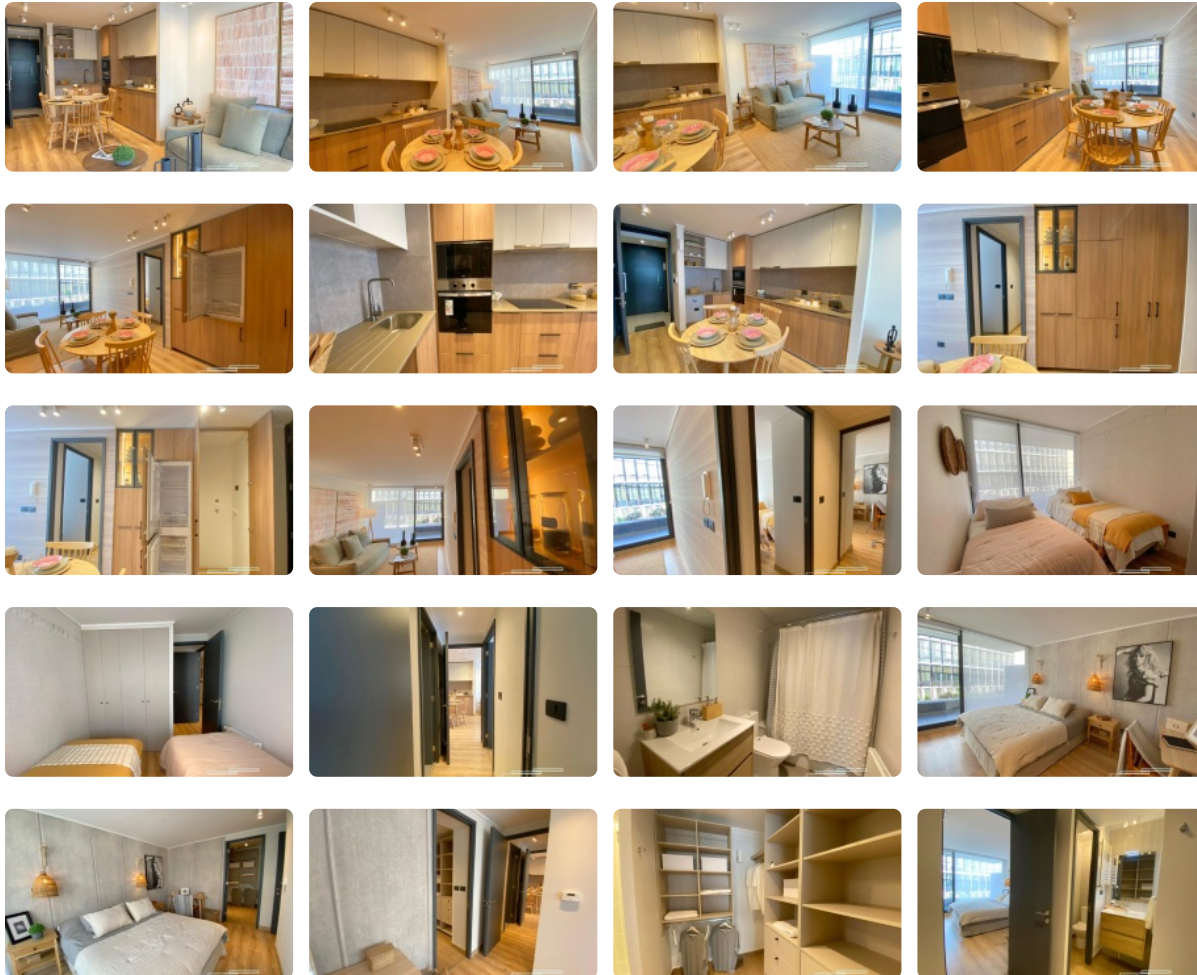

VENTA DEPARTAMENTO 2 DORMITORIOS PROVIDENCIA

UF 8.580 / \$341.835.780

📍 Pocuro

🛏️ 2 dormitorios

🛏️ 1 dormitorios en suite

🚿 2 baños

🏠 62 m² construidos

🏠 14 m² terraza

VENTA DEPARTAMENTO 2 DORMITORIOS PROVIDENCIA

Este edificio está a tan solo unos pasos de metro Inés de Suarez. Cercano de parques, supermercados, bancos, Universidad Finis terrae, cafeterías y más. El edificio es de solo 7 pisos, con un montón de áreas comunes para que tenga todo lo necesario. Desde piscina, sala de yoga, gimnasio, quincho amoblado, zona de juegos infantiles, espacio de co-working con privados, cabina telefónica y el novedoso huerto comunitario para que no se aleje mucho de la naturaleza.

En este edificio de vanguardia arquitectónica se encuentra el departamento de 75 m2 que cuenta con:

Cocina full equipada con cubierta de cuarzo, refrigerador integrado, encimera, campana, horno espacio para lavavajillas