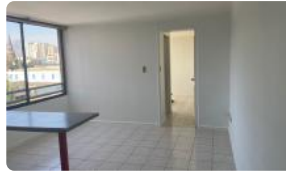

ARRIENDO DEPARTAMENTO A UNA CUADRA DEL METRO

UF 7,2 / \$295.000

📍 BARRIO BRASIL

🛏 1 dormitorios

🚿 1 baños

🏠 40 m² construidos

ARRIENDO DEPARTAMENTO A UNA CUADRA DEL METRO

Arriendo departamento a una cuadra de Metro Cumming

CARACTERÍSTICAS DEL DEPARTAMENTO:

Departamento de 40 mts² en BUEN ESTADO

- Piso cerámico en buen estado
- Living, comedor y cocina americana amoblada y closet
- Cocina encimera de dos platos
- Agua caliente con termo eléctrico propio
- 1 Dormitorio con amplio closet
- Baño completo con tina y ventana al exterior
- Sin balcón

DESCRIPCIÓN DEL EDIFICIO:

- Edificio de 9 pisos
- Gastos comunes: \$60.000
- Conserje las 24 hrs
- Sala multiuso
- Estacionamiento de visitas
- Departamento ubicado en el 7mo piso
- Lavandería en el piso 1