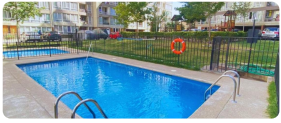

UF 10,8 / \$410.000

📍 Parque Padre Renato Poblete

🚗 3 dormitorios

🚿 1 baños

🏠 50 m² construidos

CONDOMINIO QUINTA DEL PARQUE

Agradable y tranquilo condominio, 4 torres, 2 ascensores por cada torre.

Excelente conectividad, a 5 minutos de la Autopista Central, a 10 minutos del metro Quinta Normal, Cercano a Supermercado Líder, Barrio Yungay, Centro Cultural Matucana 100, Gruta de Lourdes, Estación Central, Meiggs, Colegio, Hospital.

Departamento 50 mts 2, en piso 5, 3 dormitorios y 1 baño, Terraza, instalación lavadora.

EDIFICIO CUENTA CON:

- Conserjería 24 horas
- Estacionamiento de visita
- Salón Multiuso
- Piscina adultos y niños
- Áreas verdes
- Juegos infantiles
- Lavandería

Gastos comunes aproximados: \$0

Más características

Orientación: **Poniente**
Año construcción: **2014**

- ✓ Agua potable
- ✓ Juegos Infantiles
- ✓ Lavandería

- ✓ Luz electrica
- ✓ Piscina
- ✓ Salón de eventos