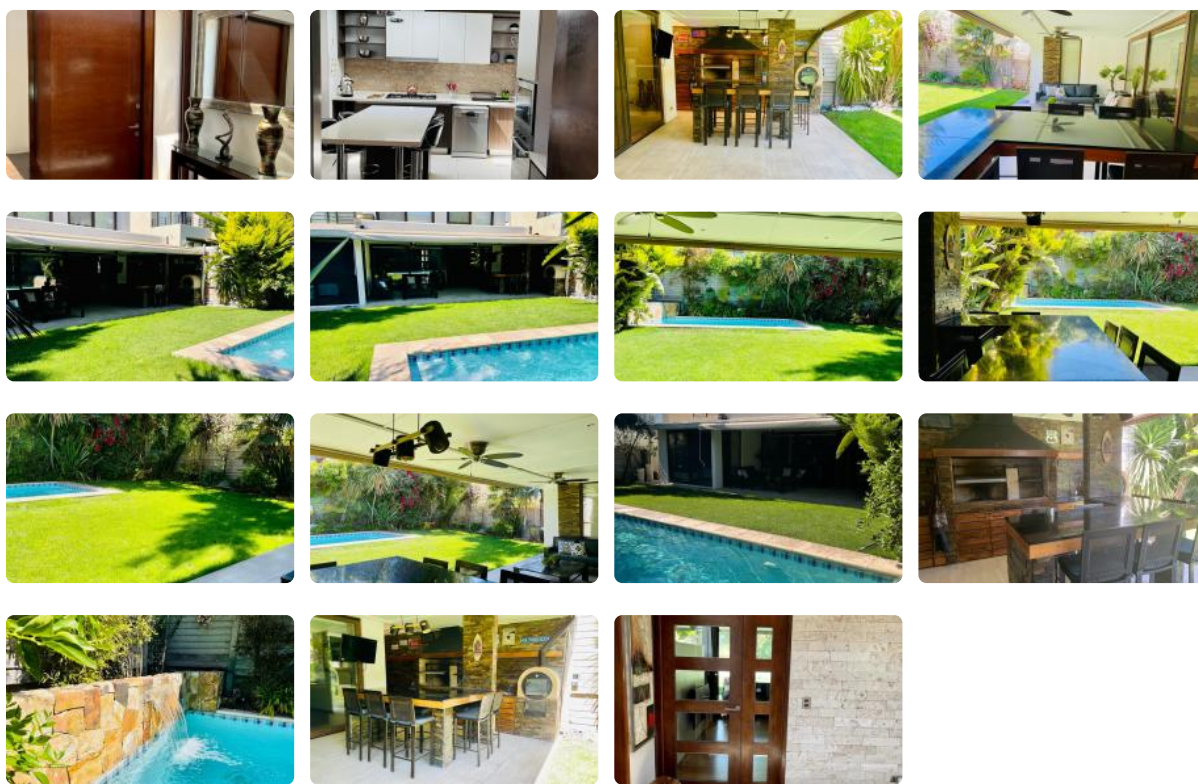

Casa estilo mediterráneo en condominio

UF 15.990 / \$637.057.590

📍 Chamicero

🛏 5 dormitorios

🛏 1 dormitorios en suite

🚿 5 baños

🚗 2 estacionamientos

🏠 235 m² construidos

🌳 490 m² terreno

Casa estilo mediterráneo no perimetral, ubicada en un lugar privilegiado, a sólo minutos de Vitacura, Las Condes, cercano a supermercados, centros comerciales, Colegios, Supermercados, Centro Médico, Farmacia, el condominio cuenta con acceso controlado las 24 horas, plaza interior con juegos, ambiente seguro.

Primer piso: hall de acceso con doble altura, baño de visita, living comedor con salida a terraza grande y techada, cocina equipada con encimera, horno y campana, comedor de diario, logia, patio de servicio techado, dormitorio de servicio completo, amplio dormitorio principal en suite con dos walk in closet, más varios closet de pasillo de suelo a cielo.

Gastos comunes aproximados: \$180.000

Casa estilo mediterráneo en condominio

Más características

Orientación: **Norte**

Pisos: **2**

Año construcción: **2017**

Barrio:

Metro (490 min)