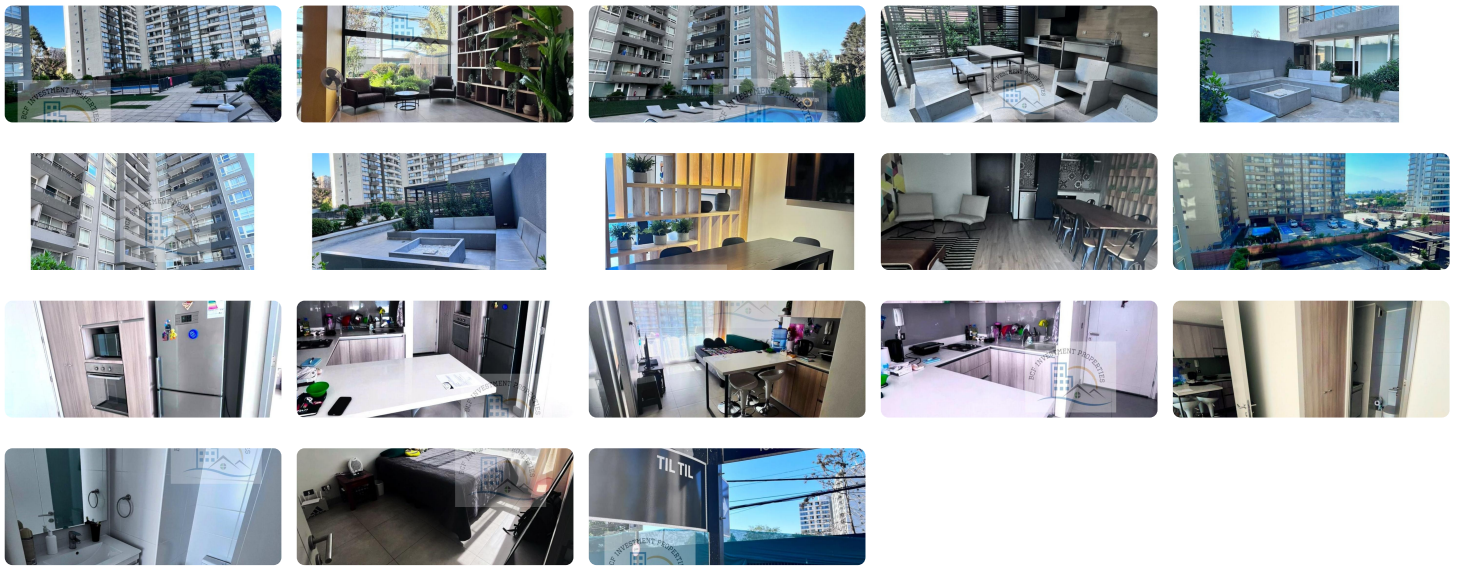

BCF Investment&Properties

VENDE

Departamento casi nuevo

pisos 4

Edificio Neus I

Zañartu 1313

Cercano a metro Rodrigo de Araya

Moderno edificio en un sector con crecimiento de plusvalía.

Características

1 habitación en suite con closet.

1 baño con shower, vanitorio con mueble.

Amplio living salida a terraza con vista a las áreas verdes del edificio.

Cocina amoblada, equipada con encimera, horno empotrado eléctrico, campana.

Closet con espacio para lavadora.

Salas amplias exclusivas para que el vivir allí se convierta en una gran experiencia.

2 quinchos con bar, mesas, sillas.

1 fogón amplio frente a la piscina

1 piscina rodeada de reposeras y áreas verdes.

Un gran gimnasio equipado con máquinas y pesas.