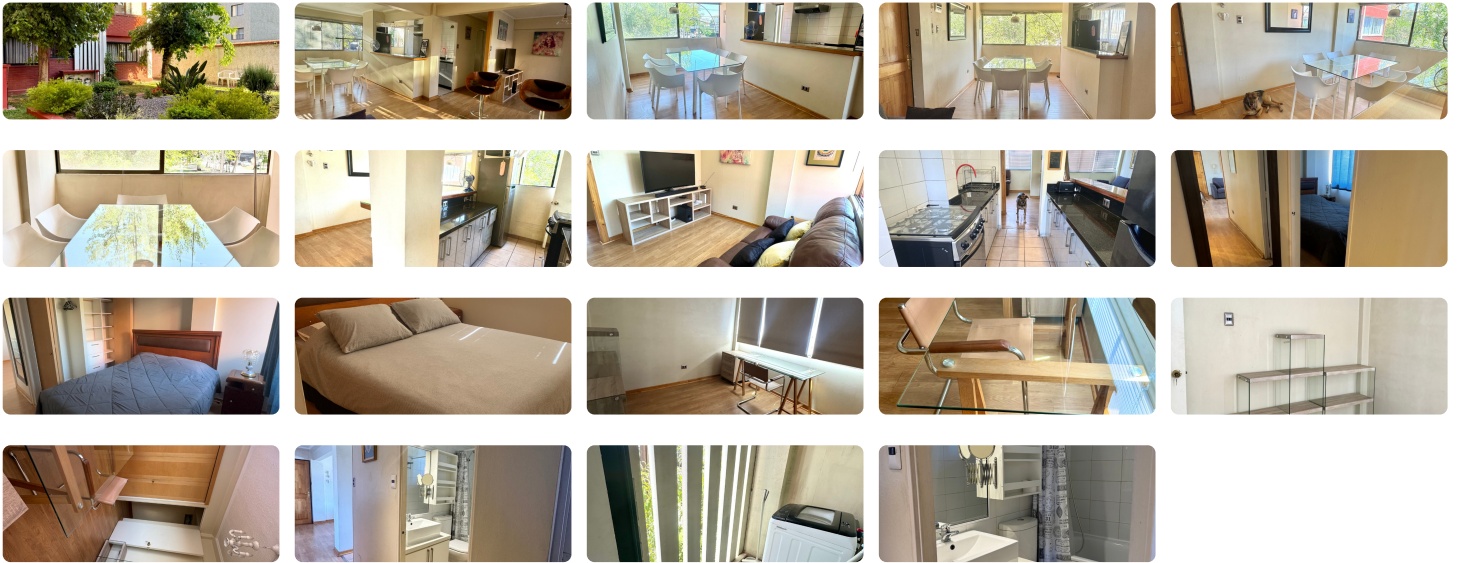

UF 19,8 / \$750.000

📍 Simón Bolívar / Coventry

🚗 2 dormitorios

🛏 0 dormitorios en suite

🚿 1 baños

🚗 1 estacionamientos

🏠 75 m<sup>2</sup> construidos

Edificio de 5 pisos.

Condominio cerrado.

4 deptos. por piso.

Piso 2

Orientación Nororienté.

2 Dormitorios

1 Baño

Cocina abierta, amoblada con encimera gas

El depto. se encuentra totalmente remodelado.

Pisos flotantes

Loggia con conexión a lavadora

Estacionamiento

Citófono

El recinto cuenta con jardines ornamentales.

Conserjería

Gastos comunes aproximados: \$82.000