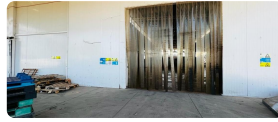

TERRENO INDUSTRIAL DE 30.000 MTS EN COMUNA DE TENO VII REGIÓN DEL MAULE

LIQUIDACIÓN BANCARIA, VENDE BANCO, SE ACEPTAN OFERTAS, PROPIEDAD RECUPERADA POR INSTITUCION FINANCIERA

Se vende amplio terreno industrial de 30.000 mts², en zona que se identifica como polo de desarrollo económico de la región y en total crecimiento en sector La Aurora, zona norte de la comuna de Teno, Región del Maule ex fábrica Dulcele, se destaca su relación con las variadas rutas de acceso a través de la ruta 5 Sur y carretera J-120 que conectan a la Ciudad de Teno con el polo industrial Norte de la Ciudad, el terreno está cercano a Fábrica Purina Nestlé en Teno además de la Exportadora Aurora Australis.

DESCRIPCIÓN DE LA PROPIEDAD

Dimensiones:

La propiedad cuenta con 3 cámaras frigoríficas de 300 metros cada una, instalaciones de gas, 2 calderas industriales, zona de carga y descarga, además de una propiedad destinada a oficinas y otra destinada a sala de ventas, también cuenta con dos pozos de extracción de agua.

Ubicación: Sector La Aurora