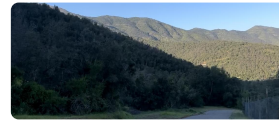

UF 1.729,7 / \$65.500.000

📍 Laguna Aculeo

🏠 15000 m<sup>2</sup> terreno

Forma del terreno: Irregular

#### LAGUNA ACULEO/ BOSQUES DE ACULEO

En venta gran terreno o parcela con rol propio y sin construcción de 1,5 hectáreas ubicada en condominio urbanizado Bosques de Aculeo. A 1,15 hrs. aproximadamente de Santiago.

#### PRINCIPALES CARACTERÍSTICAS

El terreno se encuentra en pendiente, por lo que tendrás una hermosa vista a la Laguna Aculeo. Cuenta con empalme de luz y agua ya instalada en la parcela. Documentación al día. 15.000 mts<sup>2</sup>.

#### SECTOR

Ubicada en Paine, sector Rangue, a 1,15 hrs. aproximadamente de Santiago. En el sector encontrarás escuelas, locales comerciales, verdulerías, panaderías, etc.

Se acepta permuta, valor de permuta 75.500.000.-