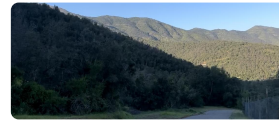

UF 1.717,7 / \$65.500.000

📍 Laguna Aculeo

🏠 15000 m<sup>2</sup> terreno

Forma del terreno: Irregular

#### LAGUNA ACULEO/ BOSQUES DE ACULEO

En venta gran terreno o parcela con rol propio y sin construcción de 1,5 hectáreas ubicada en condominio urbanizado Bosques de Aculeo. A 1,15 hrs. aproximadamente de Santiago.

#### PRINCIPALES CARACTERÍSTICAS

El terreno se encuentra en pendiente, por lo que tendrás una hermosa vista a la Laguna Aculeo. Cuenta con empalme de luz y agua ya instalada en la parcela. Documentación al día. 15.000 mts<sup>2</sup>.

#### SECTOR

Ubicada en Paine, sector Rangue, a 1,15 hrs. aproximadamente de Santiago. En el sector encontrarás escuelas, locales comerciales, verdulerías, panaderías, etc.

Se acepta permuta, valor de permuta 75.500.000.-