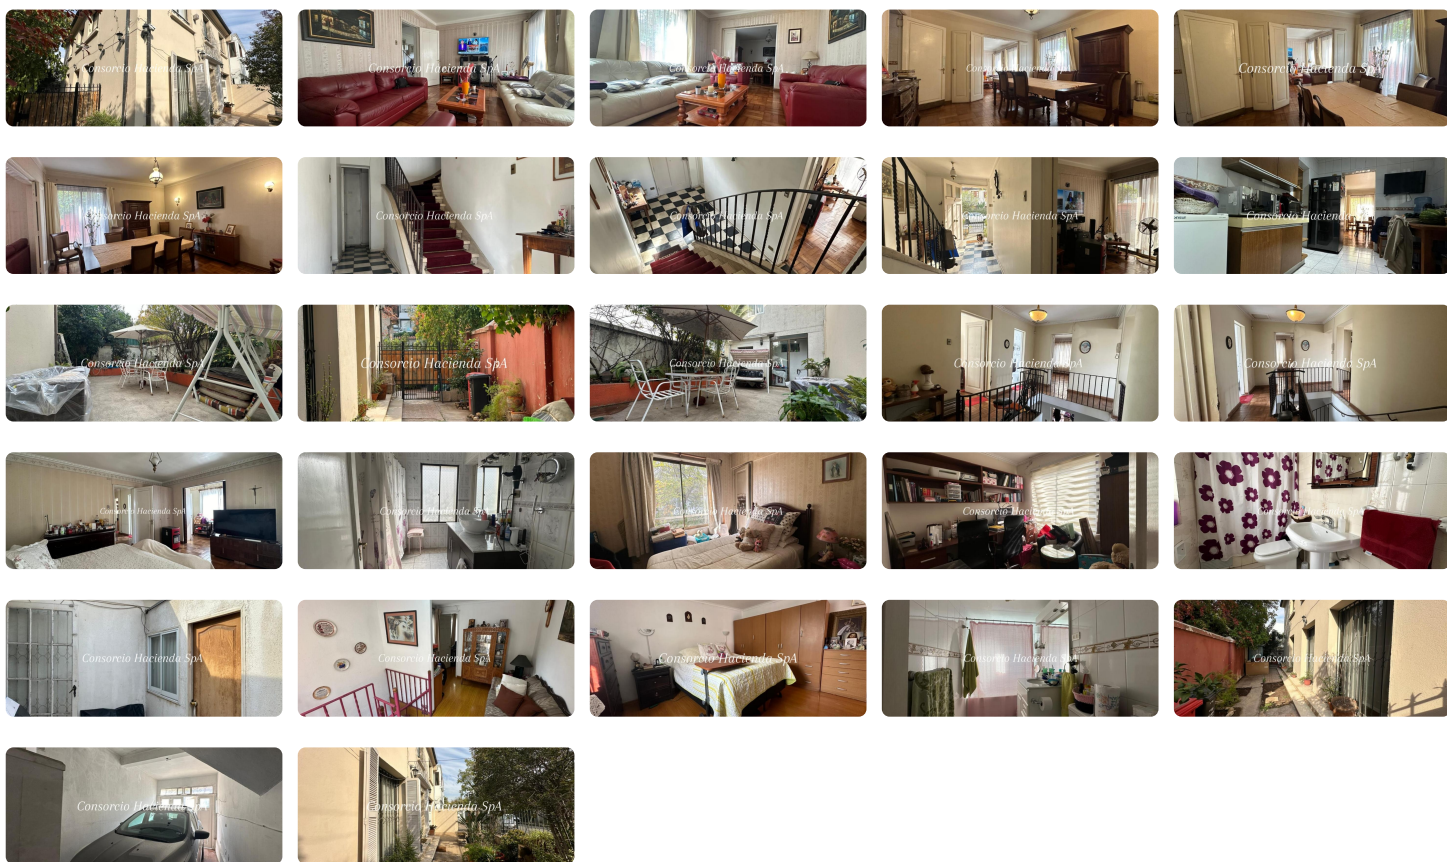

UF 14.200 / \$537.839.200

- 📍 metro ines de suarez
- 🚗 7 dormitorios
- 🛏 1 dormitorios en suite
- 🚿 3 baños
- 🚗 2 estacionamientos
- 🏠 286 m² construidos
- 🌳 276 m² terreno

Hermosa Casa con amplias comodidades y una excelente terraza!

Dos pisos mas un anexo. Año 1949.

Se distribuye en 7 Dormitorios en total y 5 Baños en total.

Primer Piso; 2 baños / 2 dormitorios, descripción:

Hall de entrada.

Living-Comedor separados.

Baño de Visitas.

Cocina separada. Lavadero