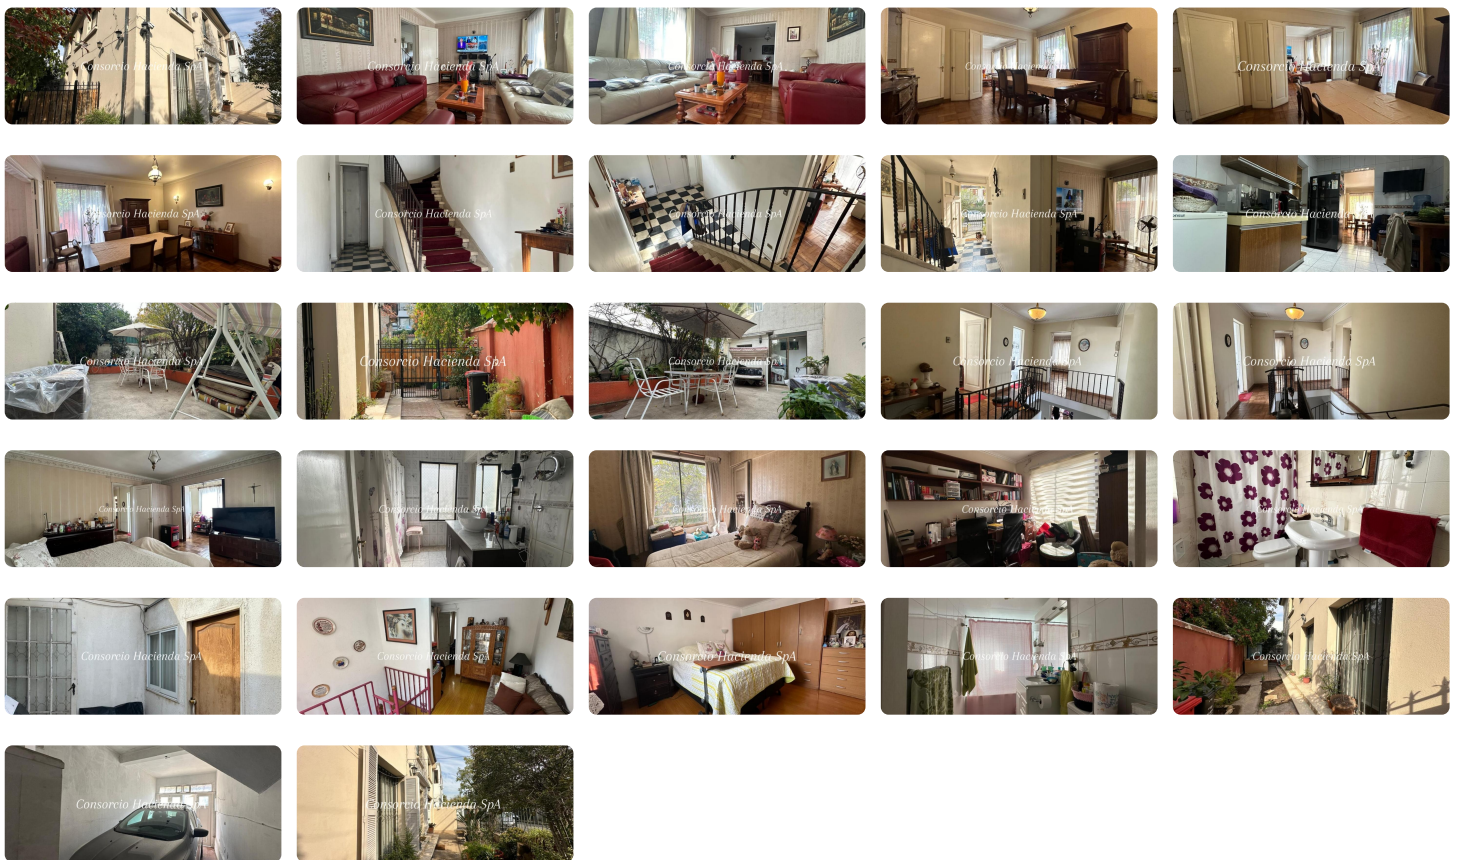

UF 13.900 / \$530.048.700

- 📍 metro ines de suarez
- 🛏 7 dormitorios
- 🛏 1 dormitorios en suite
- 🚿 3 baños
- 🚗 2 estacionamientos
- 🏠 286 m² construidos
- 🏠 276 m² terreno

Hermosa Casa con amplias comodidades y una excelente terraza!

Dos pisos mas un anexo. Año 1949.

Se distribuye en 7 Dormitorios en total y 5 Baños en total.

Primer Piso; 2 baños / 2 dormitorios, descripción:

Hall de entrada.

Living-Comedor separados.

Baño de Visitas.

Cocina separada. Lavadero