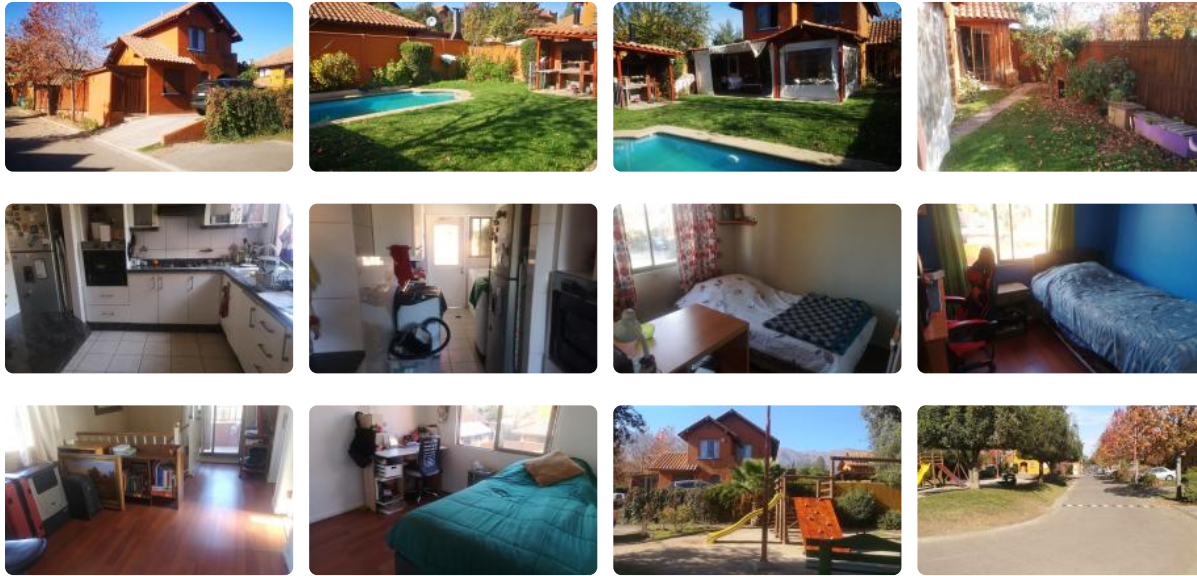

Amplia Casa en Condominio Peñalolén

UF 9.800 / \$400.222.200

📍 Consistorial

🛏 4 dormitorios

🛏 1 dormitorios en suite

🚿 3 baños

🚗 2 estacionamientos

🏠 140 m² construidos

🌳 350 m² terreno

Se vende iluminada casa en Condominio cerrado en Peñalolén.

Cuenta con 4 dormitorios, 3 baños, Sala de Estar, Piscina, Quincho.

En primer piso, dormitorio principal -baño en suite-, baño de visitas, cocina con logia cerrada, living comedor.

Segundo piso, 3 dormitorios -todos con clóset-, sala de estar, baño.

Piscina, amplia terraza techada, quincho, bodega.

Entrada para 2 autos.

Son 140 m², 350 m² de terreno, piso flotante.

La casa se encuentra en Condominio cerrado de 22 casas, acceso controlado las 24 horas, plaza con juegos infantiles.

Gastos comunes \$185.000.-

Ubicación privilegiada, cercana a colegios, supermercados, locomoción colectiva, comercio.

Gastos comunes aproximados: **\$185.000**

Amplia Casa en Condominio Peñalolén

Más características