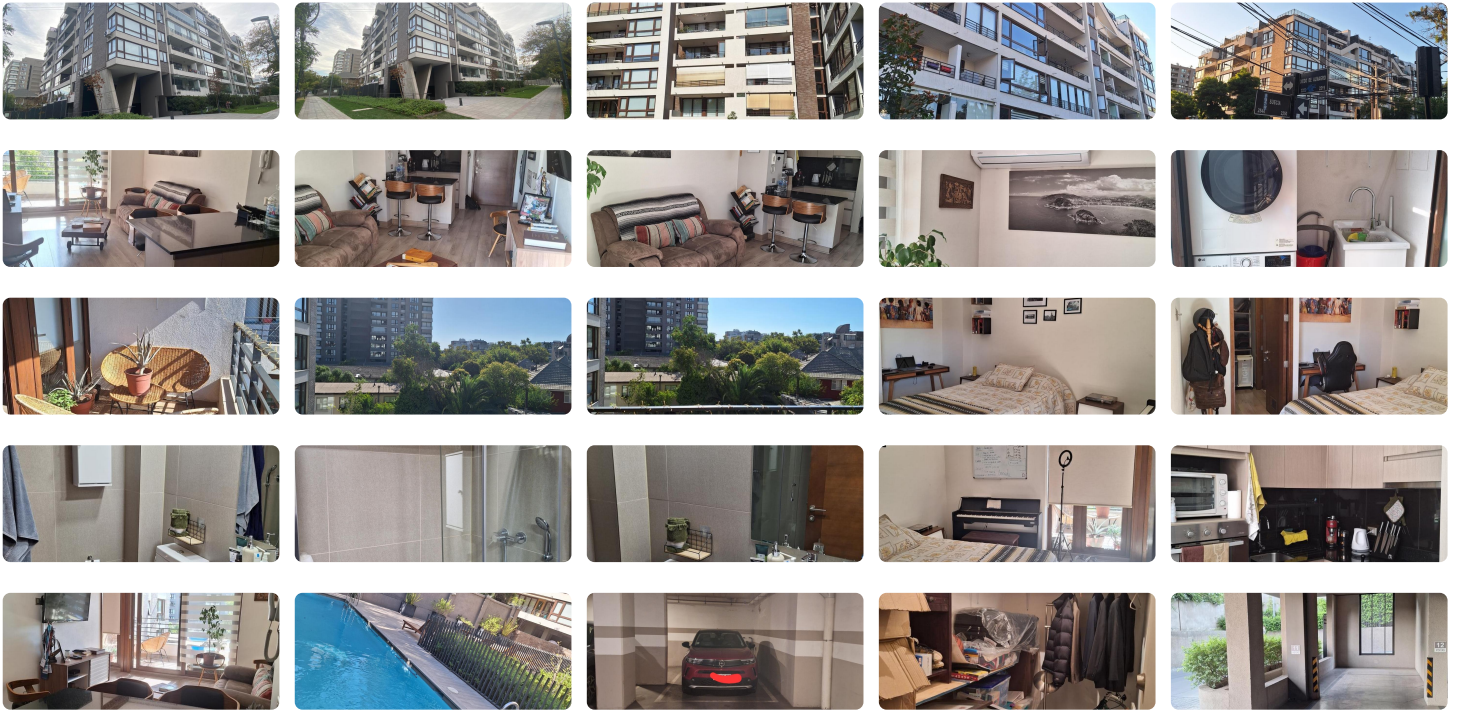

UF 5.500 / \$208.318.000

📍 SUECIA - DIEGO DE ALMAGRO

🛏 1 dormitorios

🛏 1 dormitorios en suite

🚿 1 baños

🚗 1 estacionamientos

🏠 47 m² construidos

🏠 9 m² terraza

Vendo Luminoso departamento en cuarto piso, sector residencial de la comuna de Providencia. Avenida Suecia 2455, esquina Diego de Almagro, excelente conectividad en todo el sector, cercano a comercio, cafeterías, plazas, parques como Ines de Suarez, colegios, universidades, centro de salud, etc. Inmueble a pasos de Avenidas principales como Francisco Bilbao, Avenida Los Leones, Pedro de Valdivia.

Estacionamiento y bodega Propia con Rol

Condominio seguro, Conserjeria 24 hrs, gran salon multiuso, piscina con terraza, areas verdes, bicicletero, estacionamientos de visitam etc.

en resumen una Propiedad en excelente estado con tasacion bancaria en mano que no puede dejar de visitar.

✔ Piscina

✔ Sala de reuniones

✔ Walk-in closet