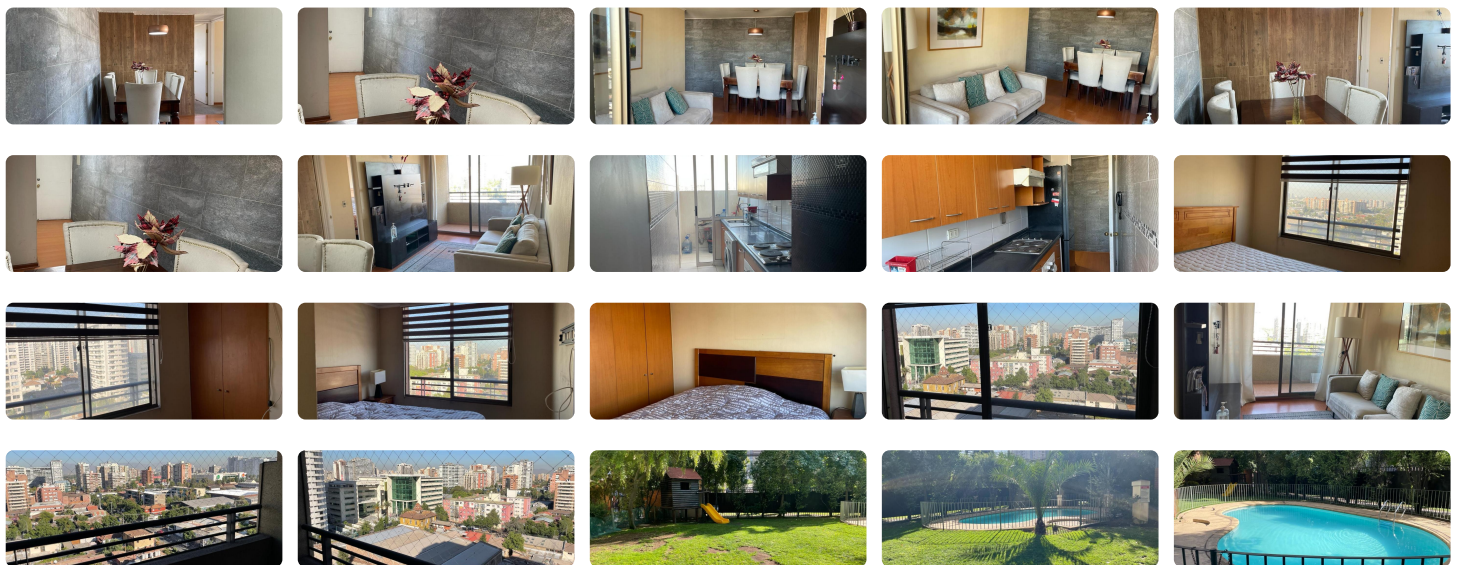

UF 3.150 / \$119.309.400

📍 GRAN AVENIDA A PASOS CERCANO AL JUMBO Y HOSPITAL BARROS LUCO

🛏️ 2 dormitorios

🚿 1 baños

🚗 1 estacionamientos

🏠 50 m² construidos

🌿 4 m² terraza

A pasos metro estación SAN MIGUEL, se vende Departamento amoblado de dos dormitorios, 1 baño, terraza, cocina totalmente equipada, estacionamiento y bodega, listo para habitar en una de las comunas más tradicionales de Santiago. Edificio Curiñanca 920 se sitúa en un sector residencial, a pasos del metro Estación San Miguel, con amplias calles y avenidas, cercano a importantes zonas de comercio, bancos, farmacias, supermercados, plazas, etc. Excelente movilidad y expeditos accesos a otros sectores de la ciudad. Lo que usted andaba buscando, un edificio moderno para disfrutar el privilegio de sentir la tranquilidad y los exclusivos y espectaculares servicios que el edificio le ofrece. Espacios para vivir cómodamente. Dormitorio principal en suite, piso flotante en hall de distribución y living comedor. Cerámica en piso y muro de cocina y baño. Vanitorios con cubierta de mármol en baño principal. Cocina amoblada. Alarmas en departamentos del segundo piso. Muros exteriores enchapados en ladrillo de acuerdo a perspectiva. Elegante hall de acceso, amplios jardines formados con riego automático. Piscina, gimnasio equipado, sauna, sala multiuso, dos salas de estudio, quincho para asados. accesos controlados por circuito cerrado de televisión, portón vehicular automático, estacionamientos subterráneos, estacionamientos para visitas, bodegas y grupo electrógeno. El condominio proporciona la máxima seguridad a sus propietarios.

SI BIEN EL DEPTO. TIENE PRECIO REBAJADO SE RECIBEN OFERTAS. EL DEPTO. SE VENDE POR APURO

Gastos comunes aproximados: **\$68.999**

Más características

Orientación: **Norponiente**

Barrio:

Metro (7 min)
Colegios (7 min)
Supermercado (7 min)
Clínicas (7 min)
Ciclovía (7 min)
Comercio (3 min)
Locomoción colectiva (3 min)
Parques (10 min)