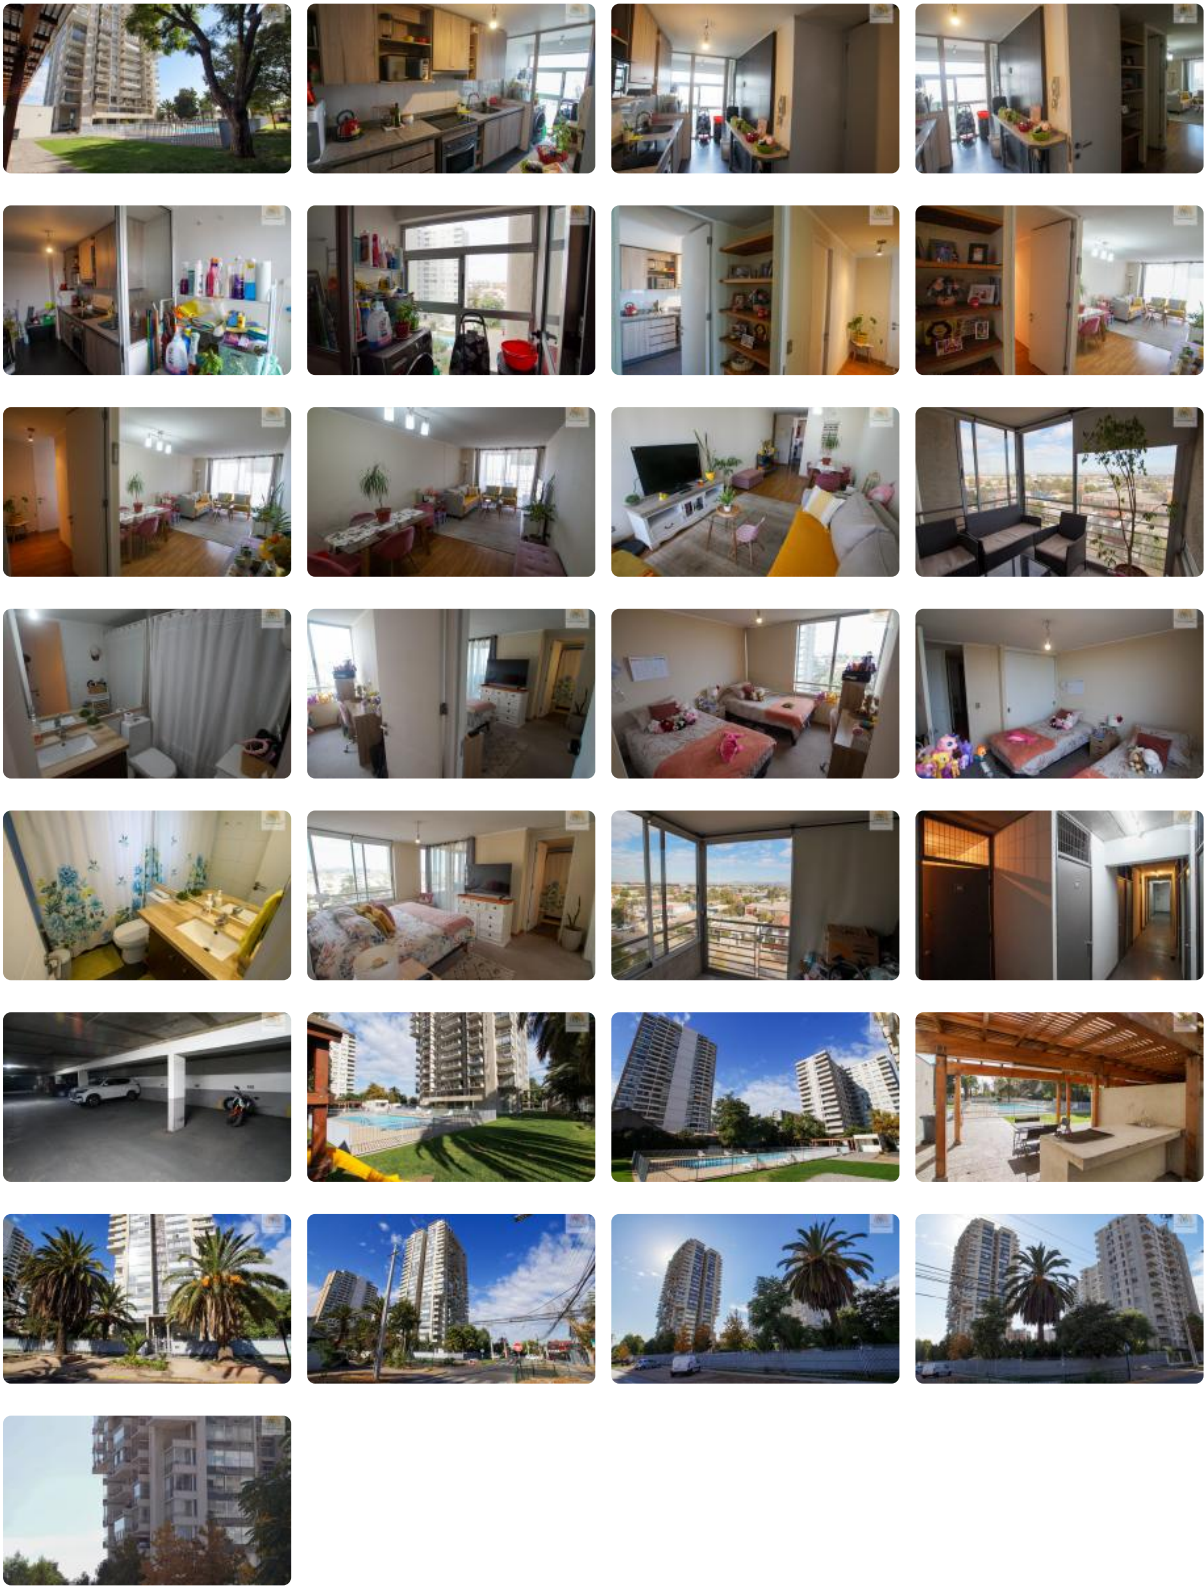

Se vende departamento San Miguel

Se vende departamento San Miguel

Pizarro propiedades, corredor de propiedades Maipú, vende amplio y cómodo departamento ubicado y con accesos por calle San Nicolás y Monja Alférez en la comuna de San Miguel, muy cerca de: Av. José Joaquín Prieto, autopistas, centro médicos, locomoción colectiva, colegios, metro lo Vial, supermercados, comercio, servicios.

El departamento tiene aproximado 80 mts² cuadrados totales, lo que incluye dos terrazas espaciosas, una que está junto al comedor y estar; la otra está, en la habitación principal que además, tiene dos closet y baño en suite completo.

El departamento tiene 2 habitaciones grandes; en la más pequeña caben dos camas de una plaza y media de forma holgada, mas muebles, tiene closet. La pieza principal, con mayor dimensión, tiene terraza, dos closet, baño completo en suite.