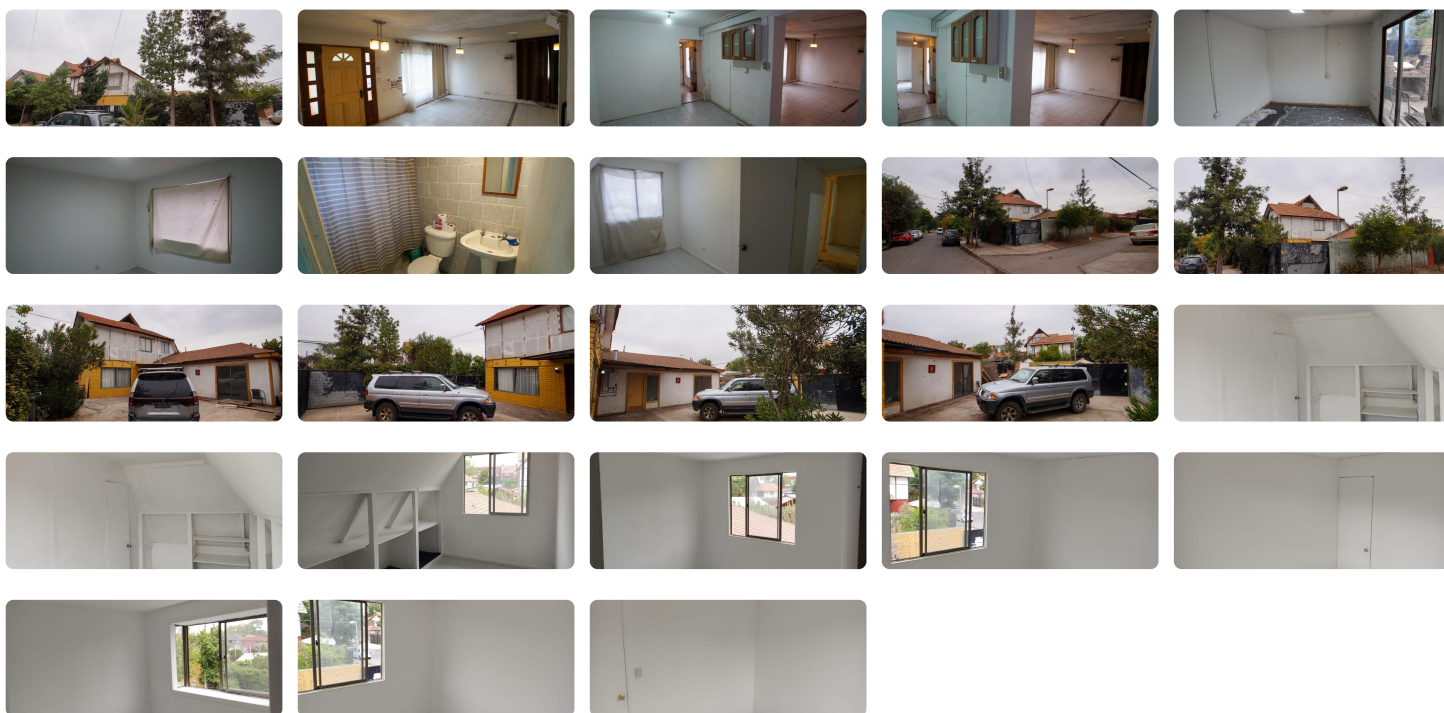

UF 3.666,5 / \$140.000.000

📍 Ciudad Satélite

🛏 5 dormitorios

🛏 0 dormitorios en suite

🚿 3 baños

🚗 4 estacionamientos

🏠 92 m² construidos

🏠 169 m² terreno

Se vende casa esquina en calle El Bambú, altura del 18740, con pasaje El Bambú uno, a una cuadra de Avenida Parque Central poniente, cerca de camino Melipilla, supermercados, colegios, locomoción colectiva, en Ciudad Satélite Maipú, servicios, comercio, áreas verdes.

La casa tiene 5 habitaciones, 3 baños, cocina, living comedor, logia, patio delantero y lateral accesos, por la calle o el pasaje El Bambú, espacio amplio para estacionar varios vehículos.

La casa es de dos pisos. Tiene 169 metros cuadrados de terreno. Y 92mts2 construidos, todo regularizado.

Contribuciones aproximadas: \$85.000

Más características

Orientación: **Nororiente**

Pisos: **2**

Año construcción: **1989**

Barrio:

Metro (10 min)
Colegios (5 min)
Supermercado (5 min)
Clínicas (10 min)
Ciclovía (5 min)
Comercio (5 min)
Comisaría (5 min)
Estación de servicios (5 min)
Locomoción colectiva (5 min)
Parques (5 min)