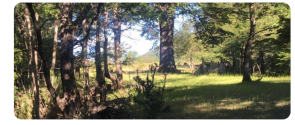

UF 4.455 / \$170.000.000

📍 SOLLIPULLI

🏠 113 m² terreno

Forma del terreno: Irregular

HERMOSO TERRENO CON VERTIENTE CASCADA LOMAJE ARBOLES NATIVOS

IDEAL PARA ECOLOGISTAS

INVERSIONISTAS

Más características