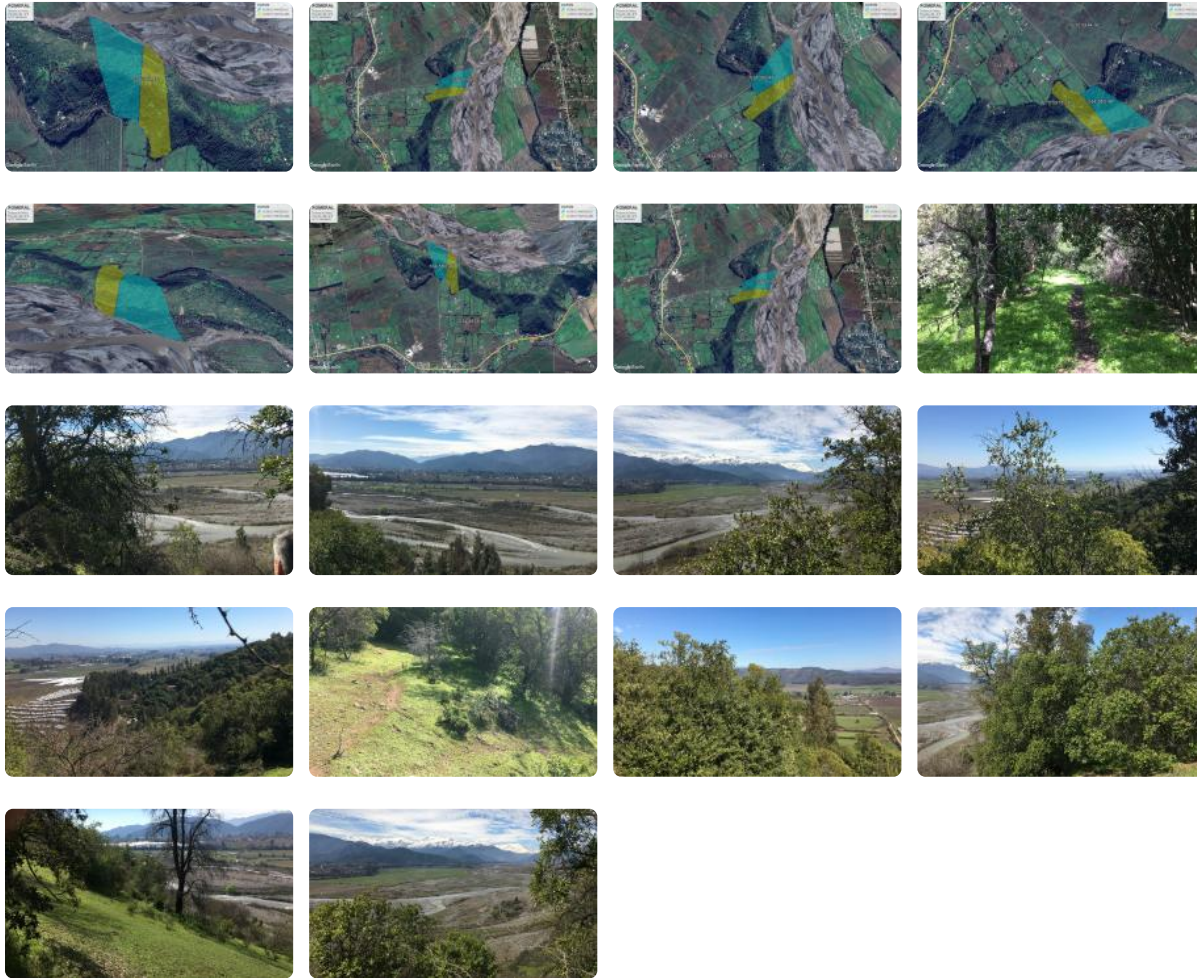

Terreno Agrícola - 16.78ha - Romeral, Rio Teno

UF 3.889,2 / \$155.000.000

📍 SOCAVON

📏 167800 m² terreno

Forma del terreno: Irregular

Linda vista al Valle de Romeral y cuenca del Rio Teno (MNC).

Parcela ubicada en la Ruta J 55 Romeral - CALLEJON EL SOCAVON en un loteo abierto.

El sitio consiste en dos parcelas conjuntas con pendientes moderadas ya que están en ladera de cerro y a los pies del rio Teno.

Tiene su Rol individual y sus medidas son de 11.000 m² totales (16.78 hectáreas), se venden ambas.

Gastos comunes aproximados: \$0

Terreno Agrícola - 16.78ha - Romeral, Rio Teno

Contribuciones aproximadas: \$0

Más características

--	--	--