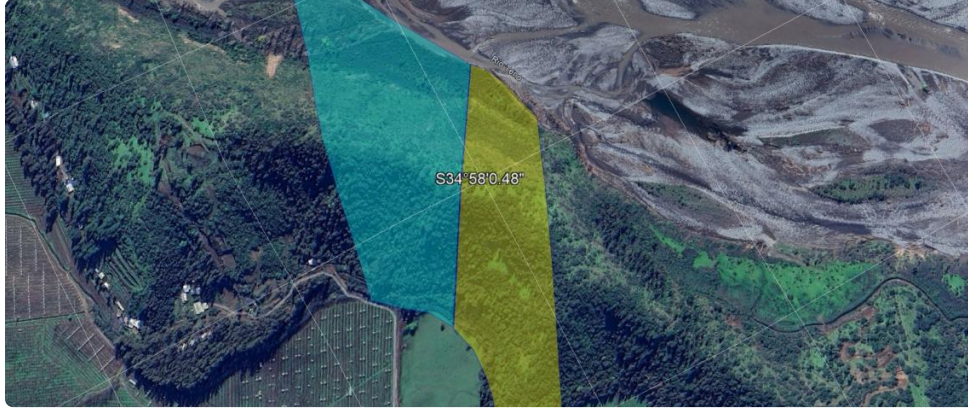

Terreno Agrícola - 16.78ha - Romeral, Rio Teno

UF 3.889,2 / \$155.000.000

📍 SOCAVON

📏 167800 m² terreno

Forma del terreno: Irregular

Linda vista al Valle de Romeral y cuenca del Rio Teno (MNC).

Parcela ubicada en la Ruta J 55 Romeral - CALLEJON EL SOCAVON en un loteo abierto.

El sitio consiste en dos parcelas conjuntas con pendientes moderadas ya que están en ladera de cerro y a los pies del rio Teno.

Tiene su Rol individual y sus medidas son de 11.000 m² totales (16.78 hectáreas), se venden ambas.

Gastos comunes aproximados: \$0

Terreno Agrícola - 16.78ha - Romeral, Rio Teno

Contribuciones aproximadas: \$0

Más características

--	--	--