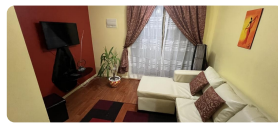

UF 14,4 / \$550.000

📍 Centro

🛏️ 2 dormitorios

🚿 1 baños

🚗 1 estacionamientos

🏠 63 m² construidos

🌿 1 m² terraza

Arriendo departamento acogedor departamento amoblado en Chillan Viejo, ubicado a media cuadra de la plaza.

El departamento cuenta con dos dormitorios, un baño y estacionamiento.

Completamente equipado en primer piso.

Cuenta con aislacion termica y ventanas termopanel.

Conserjeria 24/7

Valor incluye gastos comunes