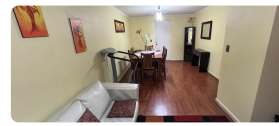

UF 14,4 / \$550.000

📍 Centro

🛏️ 2 dormitorios

🚿 1 baños

🚗 1 estacionamientos

🏠 63 m² construidos

🌿 1 m² terraza

Arriendo departamento acogedor departamento amoblado en Chillan Viejo, ubicado a media cuadra de la plaza.

El departamento cuenta con dos dormitorios, un baño y estacionamiento.

Completamente equipado en primer piso.

Cuenta con aislacion termica y ventanas termopanel.

Conserjeria 24/7

Valor incluye gastos comunes