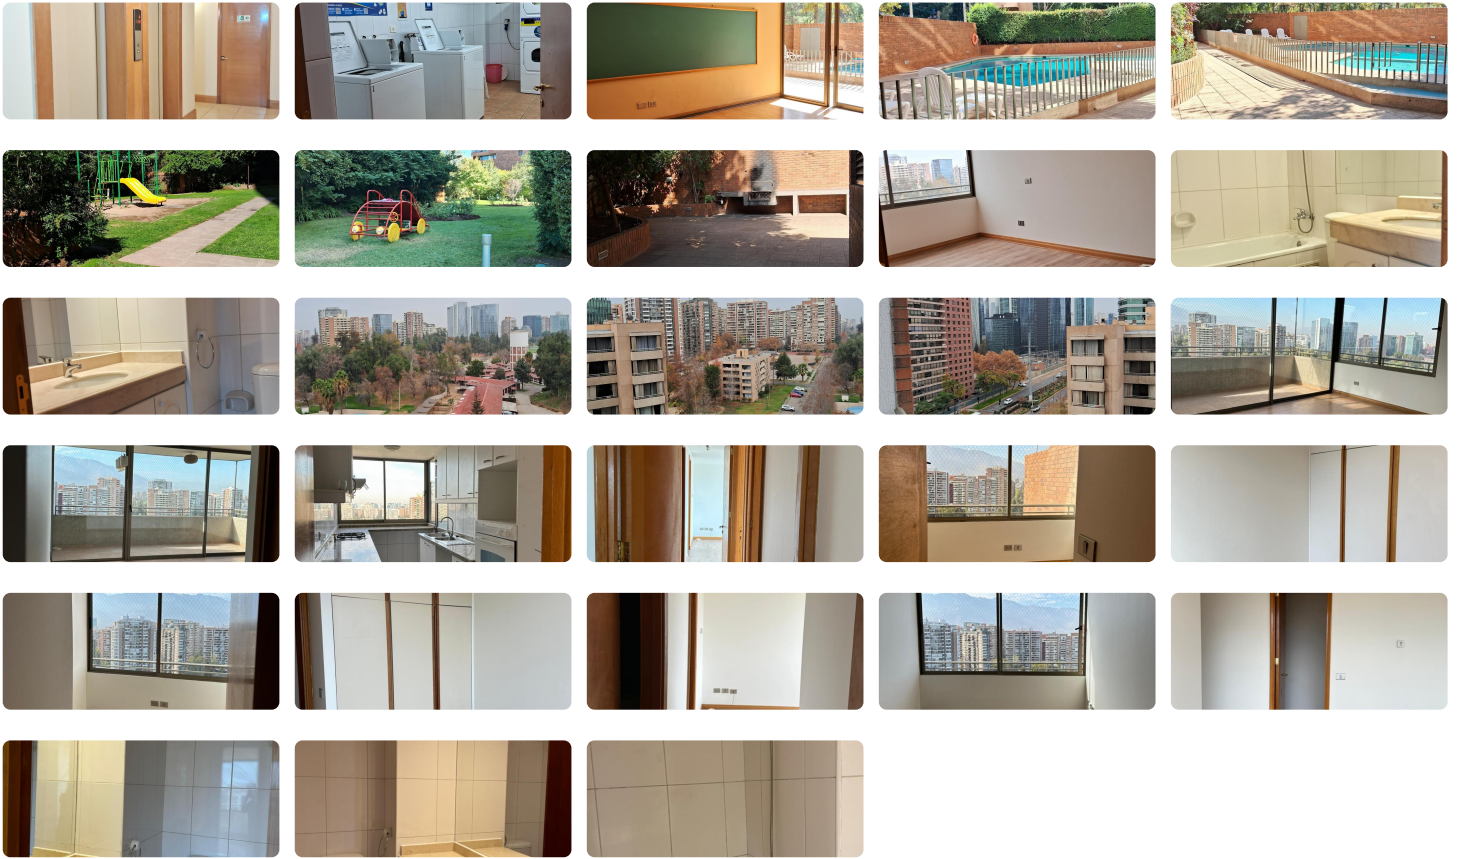

UF 10.900 / \$412.804.800

📍 Parque Arauco Metro Manquehue

🚗 4 dormitorios

🛏️ 2 dormitorios en suite

🚿 3 baños

🚗 2 estacionamientos

🏠 125 m<sup>2</sup> construidos

🌿 10 m<sup>2</sup> terraza

Excelente Departamento con vista despejada al Oriente

Hall de Entrada

Living Comedor amplio

Cocina independiente Logia

04 Dormitorios 03 Baños

Dormitorio Principal en Suite con Walk in Closet

02 Estacionamientos