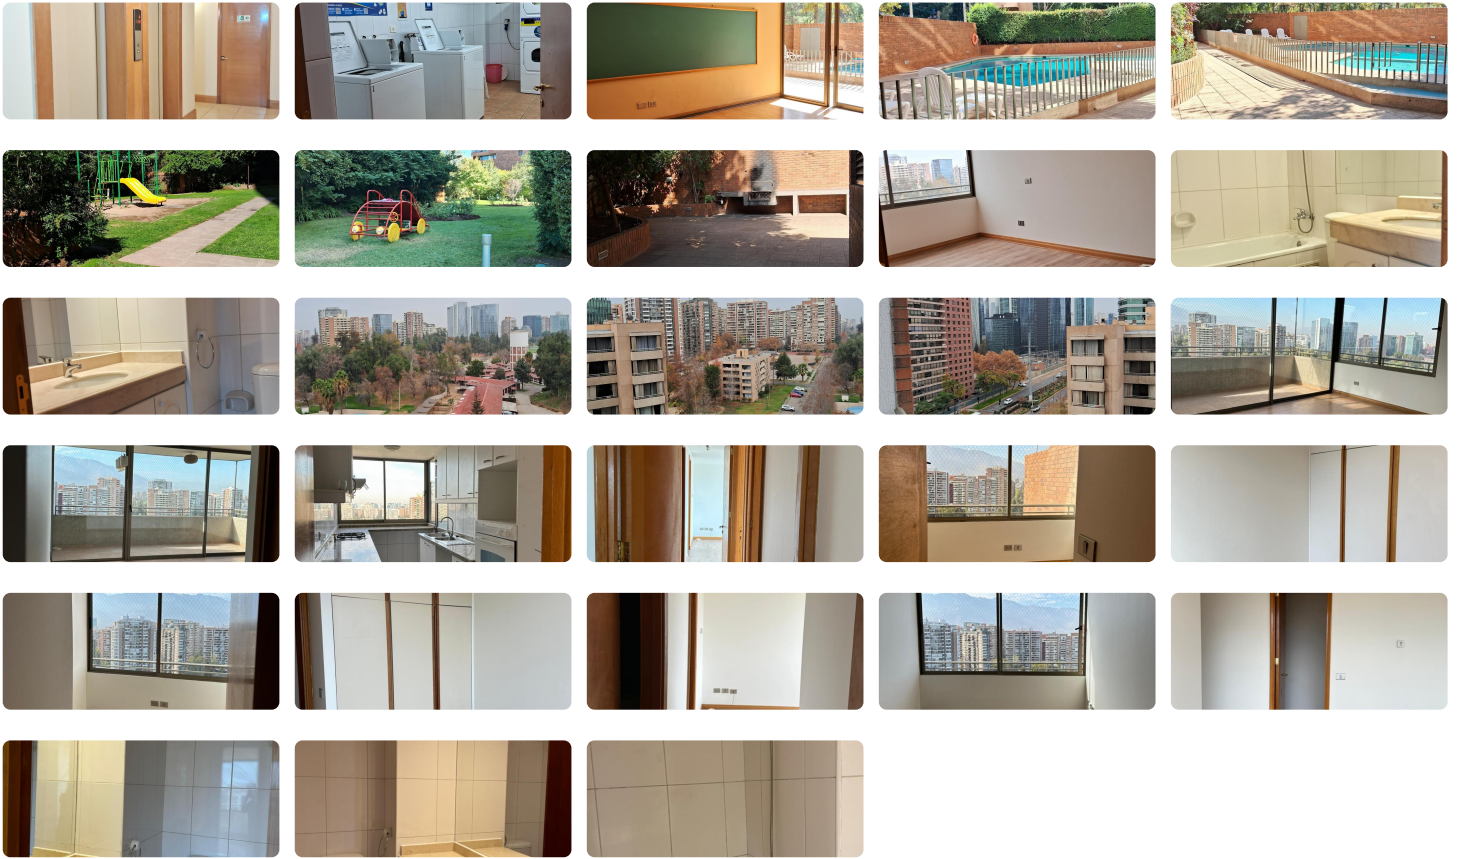

UF 10.900 / \$415.649.700

📍 Parque Arauco Metro Manquehue

🚗 4 dormitorios

🛏️ 2 dormitorios en suite

🚿 3 baños

🚗 2 estacionamientos

🏠 125 m² construidos

🌿 10 m² terraza

Excelente Departamento con vista despejada al Oriente

Hall de Entrada

Living Comedor amplio

Cocina independiente Logia

04 Dormitorios 03 Baños

Dormitorio Principal en Suite con Walk in Closet

02 Estacionamientos