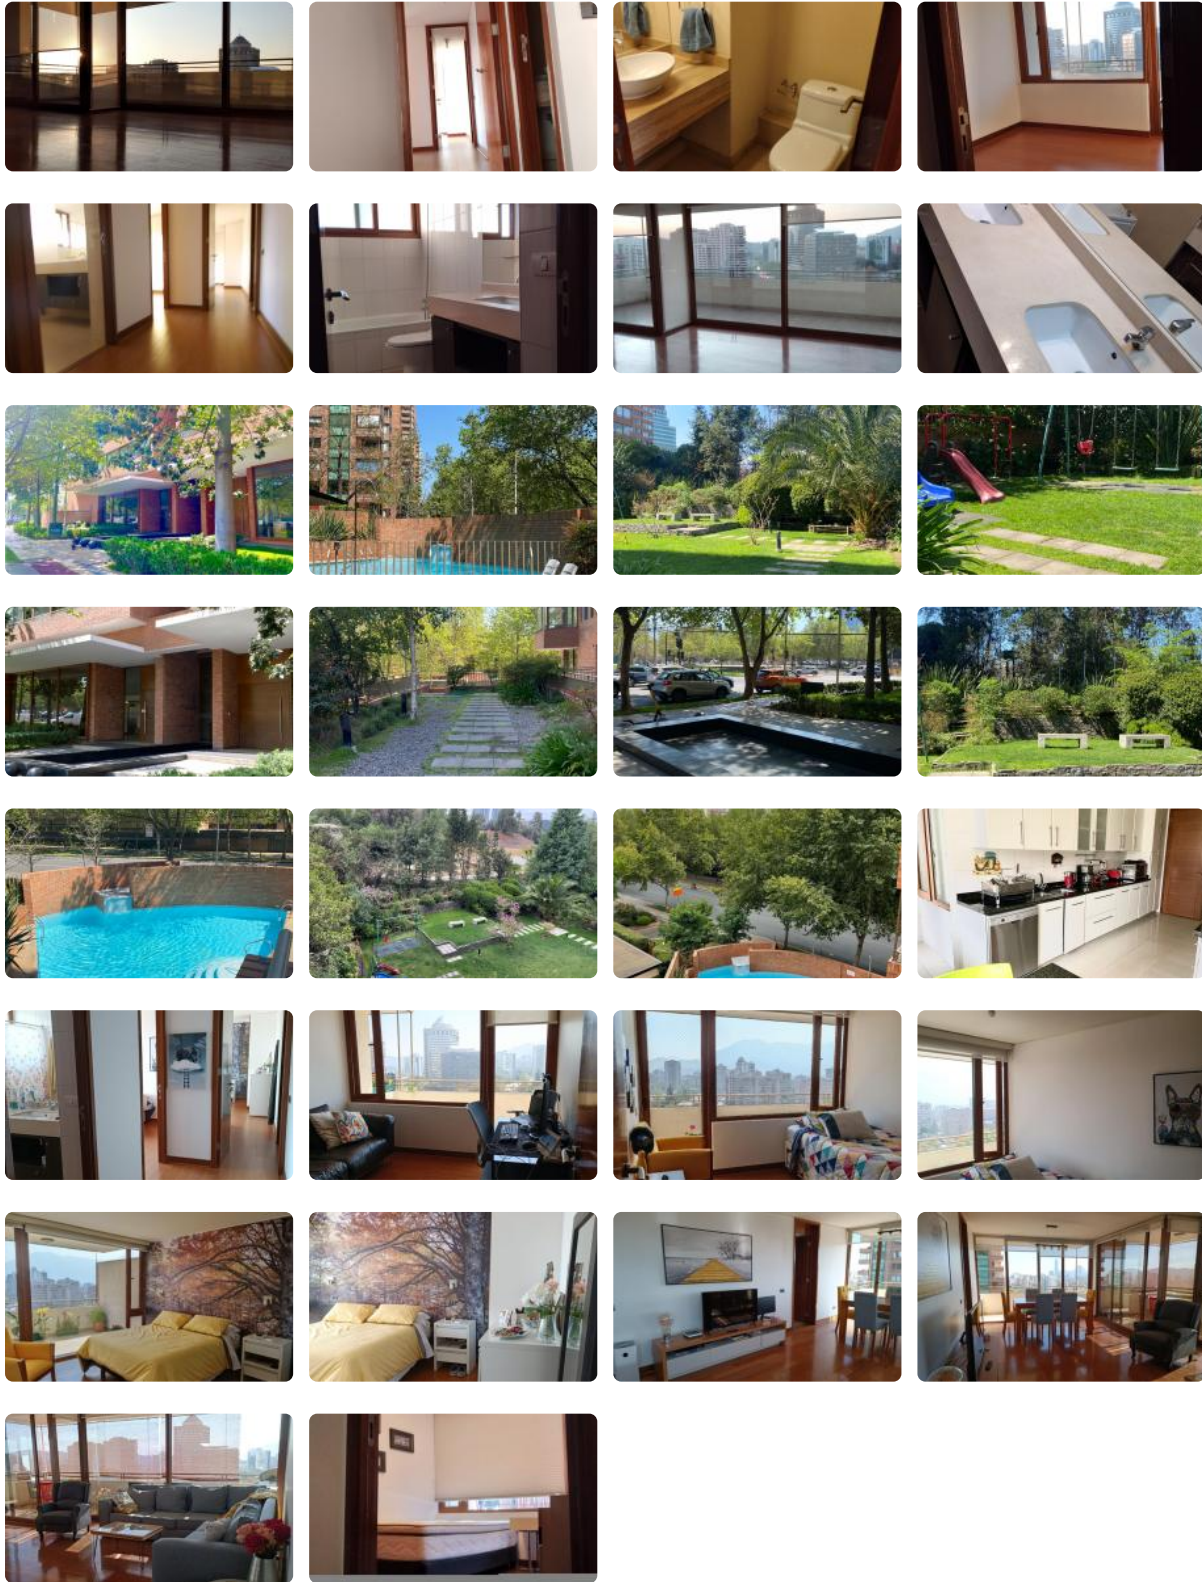

ELEGANTE Y HERMOSO DEPARTAMENTO VENTA LAS CONDES ASCENSOR DIRECTO PALIER PRIVADO

UF 15.800 / \$642.175.200

📍 Parque Arauco Metro Manquehue

🛏 4 dormitorios

🛏 1 dormitorios en suite

🚿 3 baños

🚗 2 estacionamientos

🏠 200 m² construidos

🌿 20 m² terraza

ELEGANTE Y HERMOSO DEPARTAMENTO VENTA LAS CONDES ASCENSOR DIRECTO PALIER PRIVADO

ELEGANTE Y HERMOSO DEPARTAMENTO VENTA LAS CONDES ASCENSOR DIRECTO PALIER PRIVADO

Elegante y Moderno departamento sector Parque Arauco.. Uno de los mejores de la zona con ascensor directo al departamento y Palier Privado

Logia con ducto directo para basura

Pasillo Dormitorios con walk in closet para ropa Blanca

04Dormitorios (3)con salida a Terraza independiente de Teraza Living

Baño visita

Dormitorio Principal en Suite baño con hidromasaje y ducha separada - Wak In Closet para él y ella